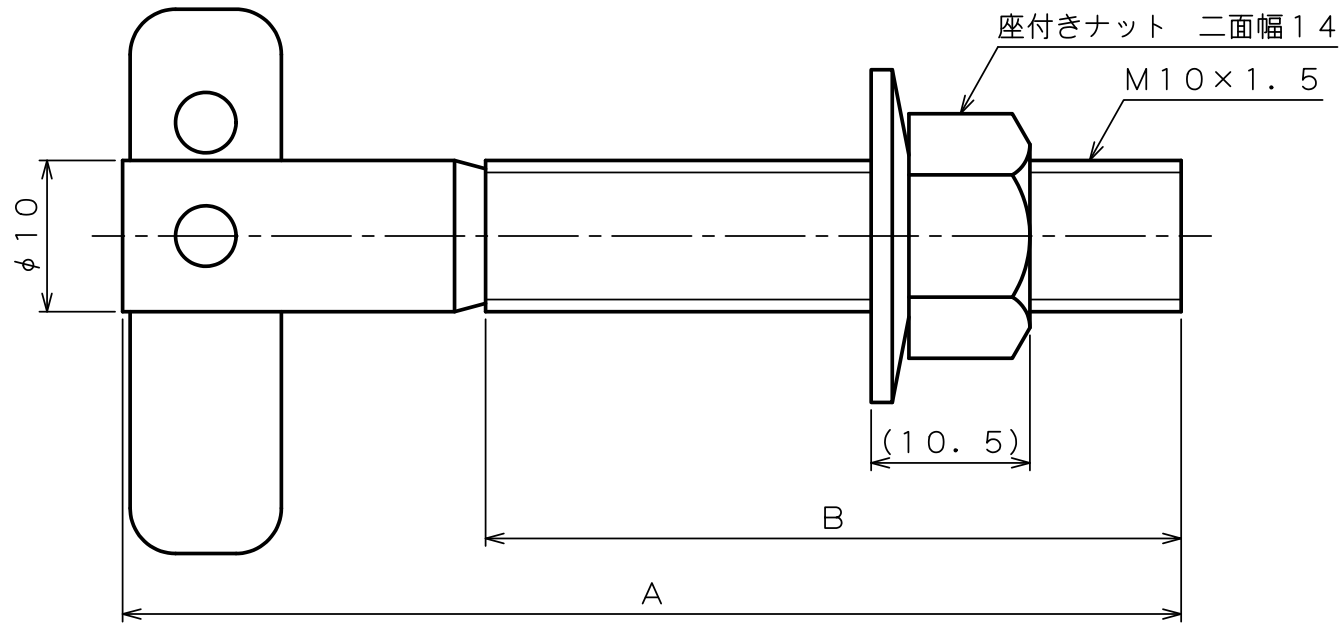

# 製品承認図

対象製品

Tロック TLSタイプ

対象品番

TLS-1050,TLS-1070,  
TLS-1090,TLS-1010

**unika**  
ユニカ株式会社

品番	A	B
TLS-1050	50	26
TLS-1070	70	46
TLS-1090	90	66
TLS-1010	100	76

出図  
'22.12.12  
技術部

作図

検収  
'22.12.12  
千葉

名称

Tロック TLSタイプ  
TLS-10\*\* (M10)

図番

TLS-1000B