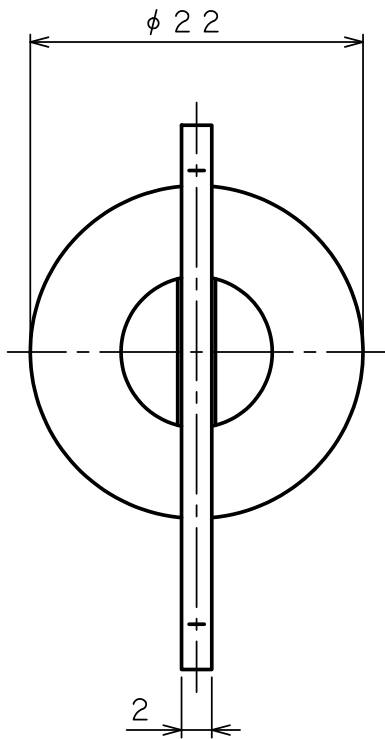

# 製品承認図

対象製品

Tロック TLSタイプ

対象品番

TLS-1050,TLS-1070,  
TLS-1090,TLS-1010

**unika**  
ユニカ株式会社

品番	A	B
TLS-1050	50	26
TLS-1070	70	46
TLS-1090	90	66
TLS-1010	100	76

出図  
'22.12.12  
技術部

作図

検収  
'22.12.12  
千葉

名称

Tロック TLSタイプ  
TLS-10\*\* (M10)

図番

TLS-1000B