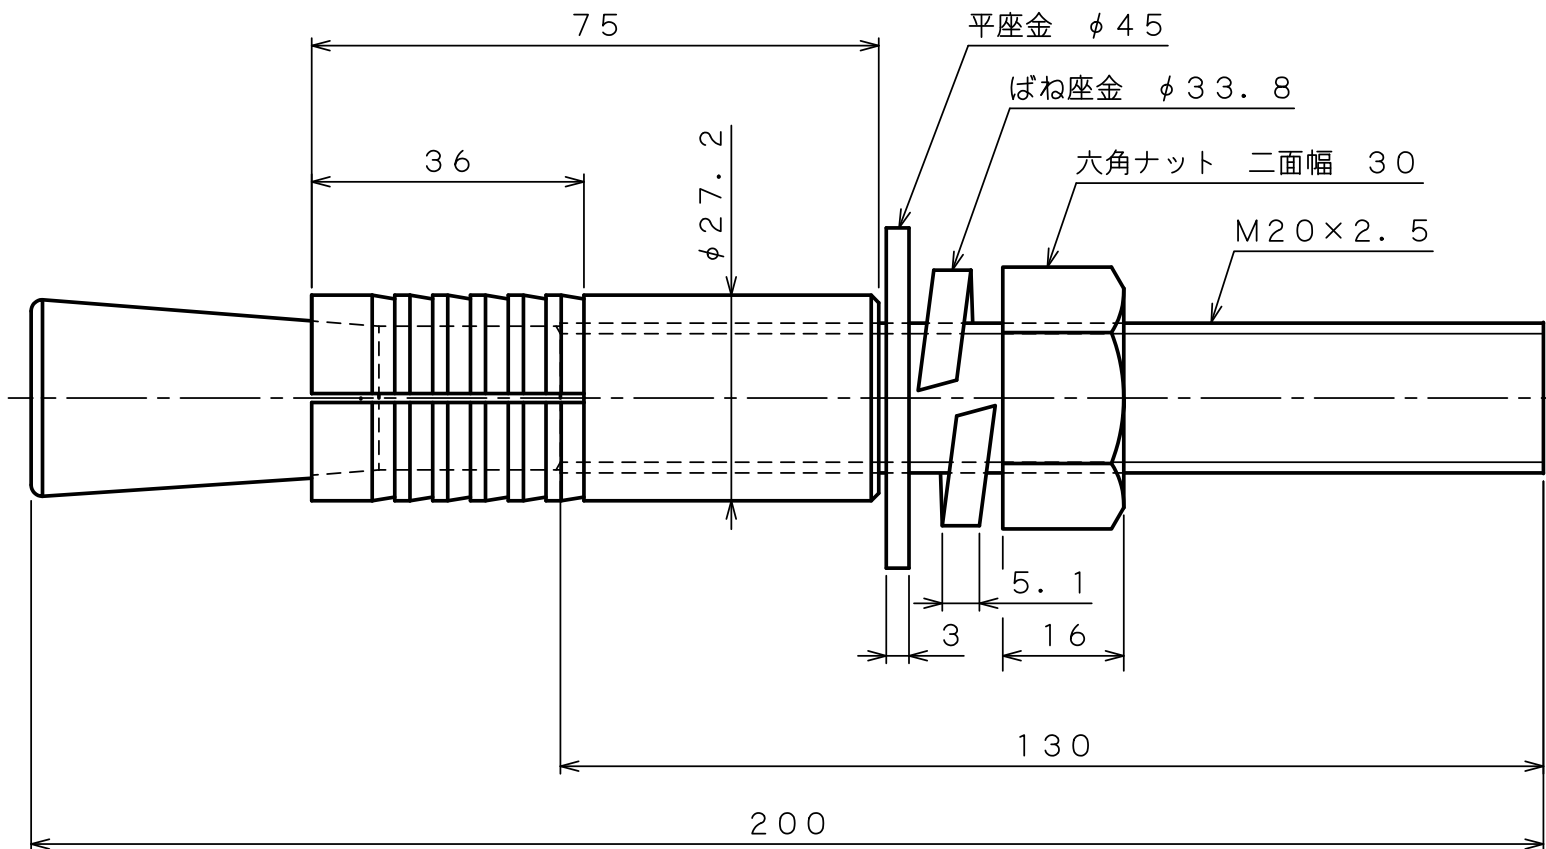

# 製 品 承 認 図

対象製品

ルーティセット BSタイプ

対象品番

BS-20200

**unika**  
ユニカ株式会社

出図  
22.12.12  
技術部

材質：ステンレス

作成年月日 ' 22 / 12 / 12

unika ユニカ株式会社

尺度  
Free

承認  
検収  
' 22.12.12  
柳生

検図  
検収  
' 22.12.12  
沼田

作図  
検収  
' 22.12.12  
千葉

名 称  
ルーティセットBSタイプ  
BS-20200

図 番  
RSS-1501E