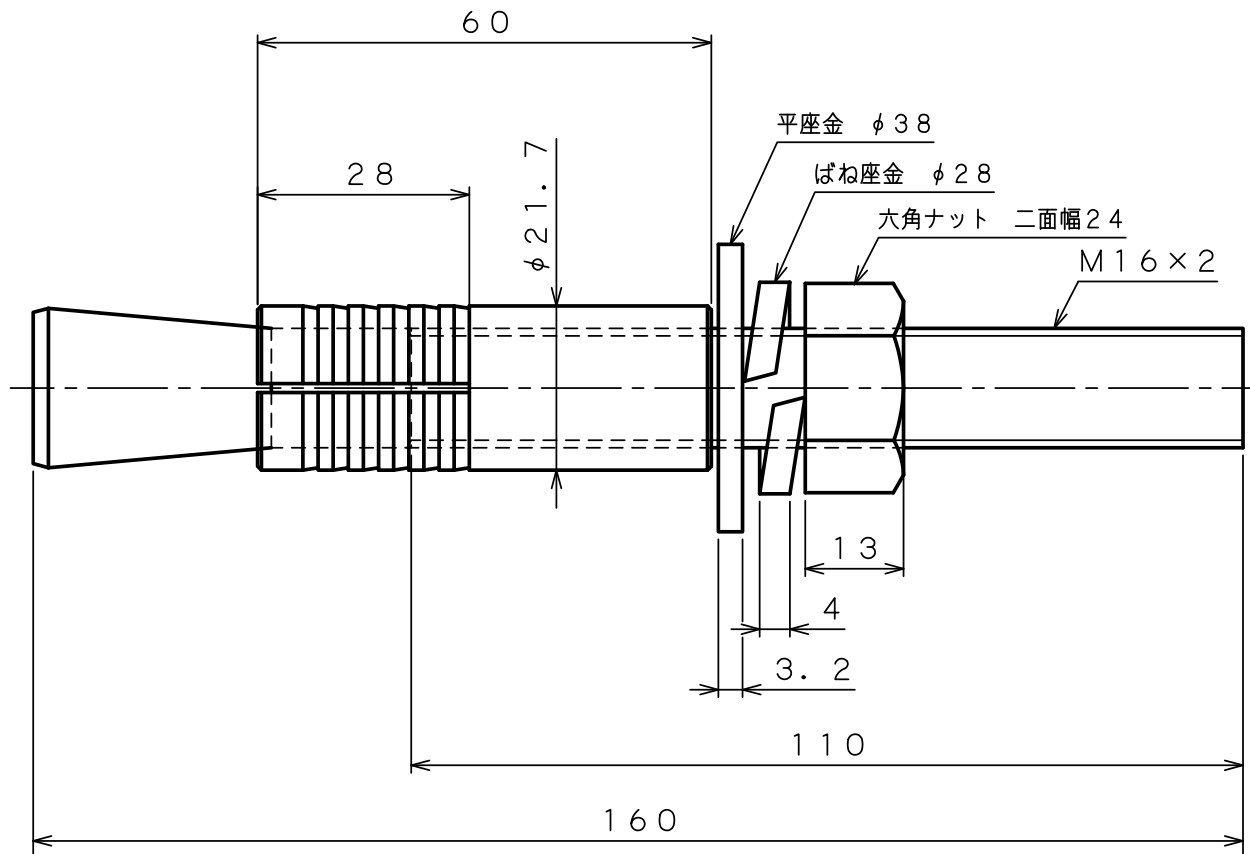

製 品 承 認 図

対象製品

ルーティセット BSタイプ

対象品番

BS-16160

出図
22.12.12
技術部

材質：ステンレス

作成年月日 22/12/12

unika ユニカ株式会社

尺度
Free

承認
検収
22.12.12
柳生

検図
検収
22.12.12
沼田

作図
検収
22.12.12
千葉

名称
ルーティセットBSタイプ
BS-16160

図番
RSS-1403F