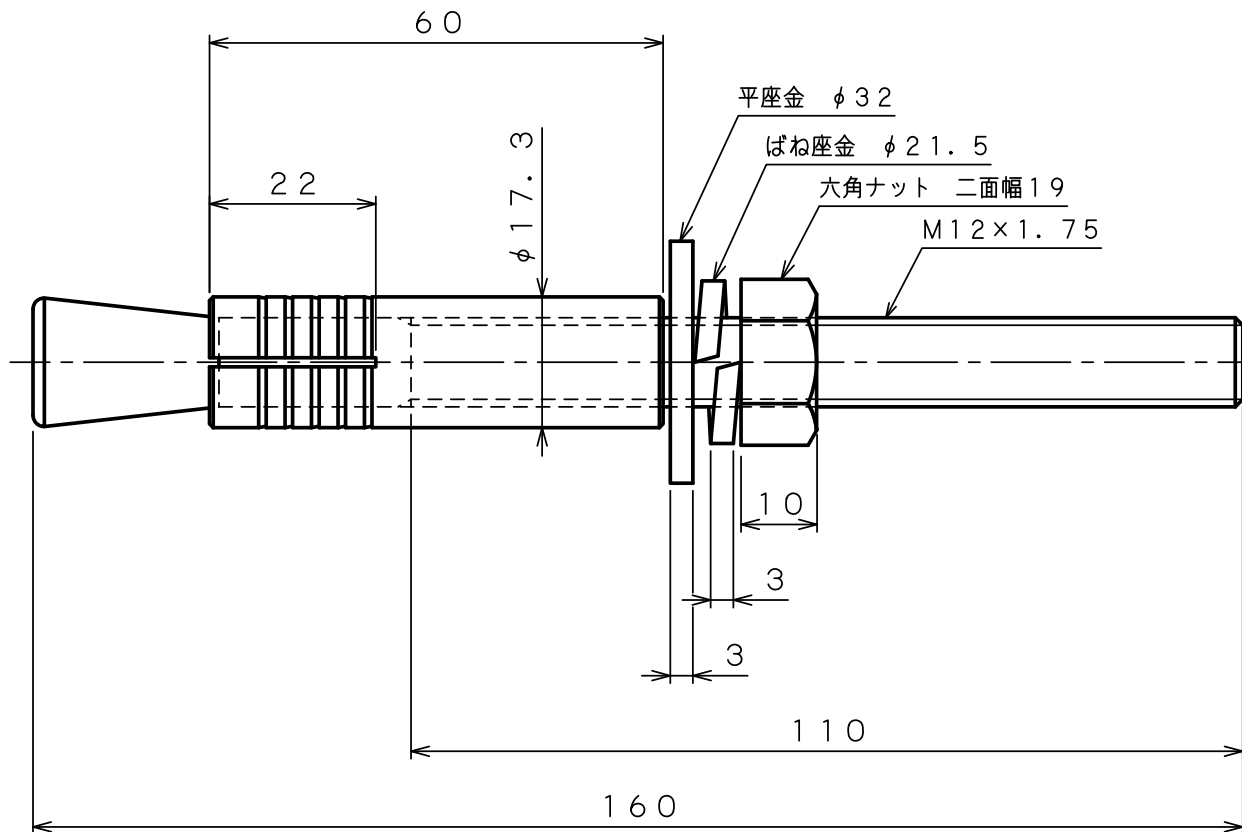

製 品 承 認 図

対象製品

ルーティセット BSタイプ

対象品番

BS-12160

出図  
22.12.12  
技術部

材質：ステンレス

作成年月日 22/12/12

unika ユニカ株式会社

尺度  
Free

承認  
検収  
22.12.12  
柳生

検収  
22.12.12  
沼田

作図  
検収  
22.12.12  
千葉

名称  
ルーティセットBSタイプ  
BS-12160

図番  
RSS-1303F