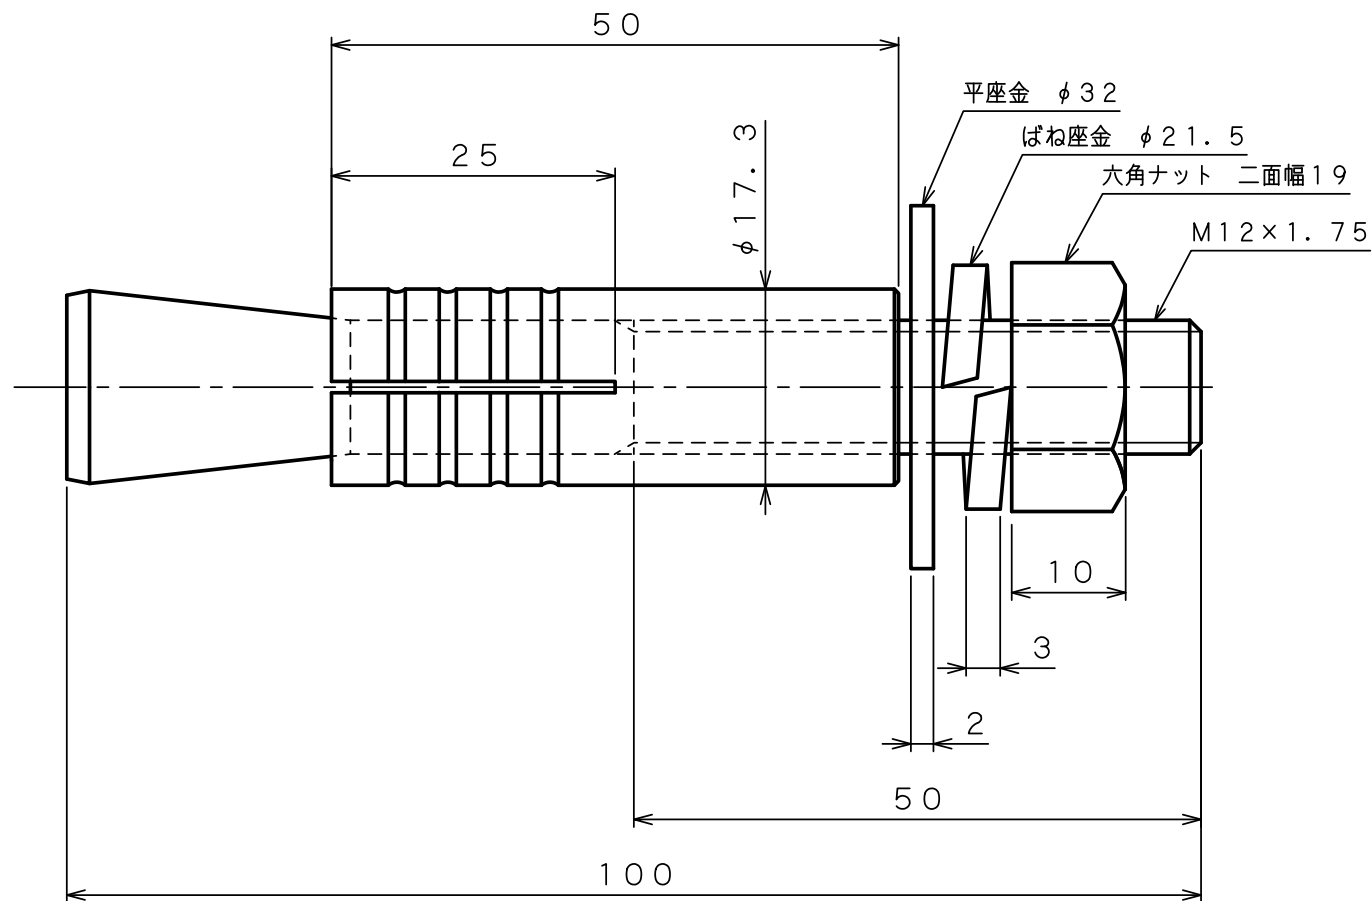

製 品 承 認 図

対象製品

ルーティセット BSタイプ

対象品番

BS-12100

出図  
22.12.12  
技術部

材質：ステンレス

作成年月日 22/12/12

unika ユニカ株式会社

尺度  
Free

承認  
検収  
22.12.12  
柳生

検収  
22.12.12  
沼田

作図  
検収  
22.12.12  
千葉

名称  
ルーティセットBSタイプ  
BS-12100

図番  
RSS-1300F