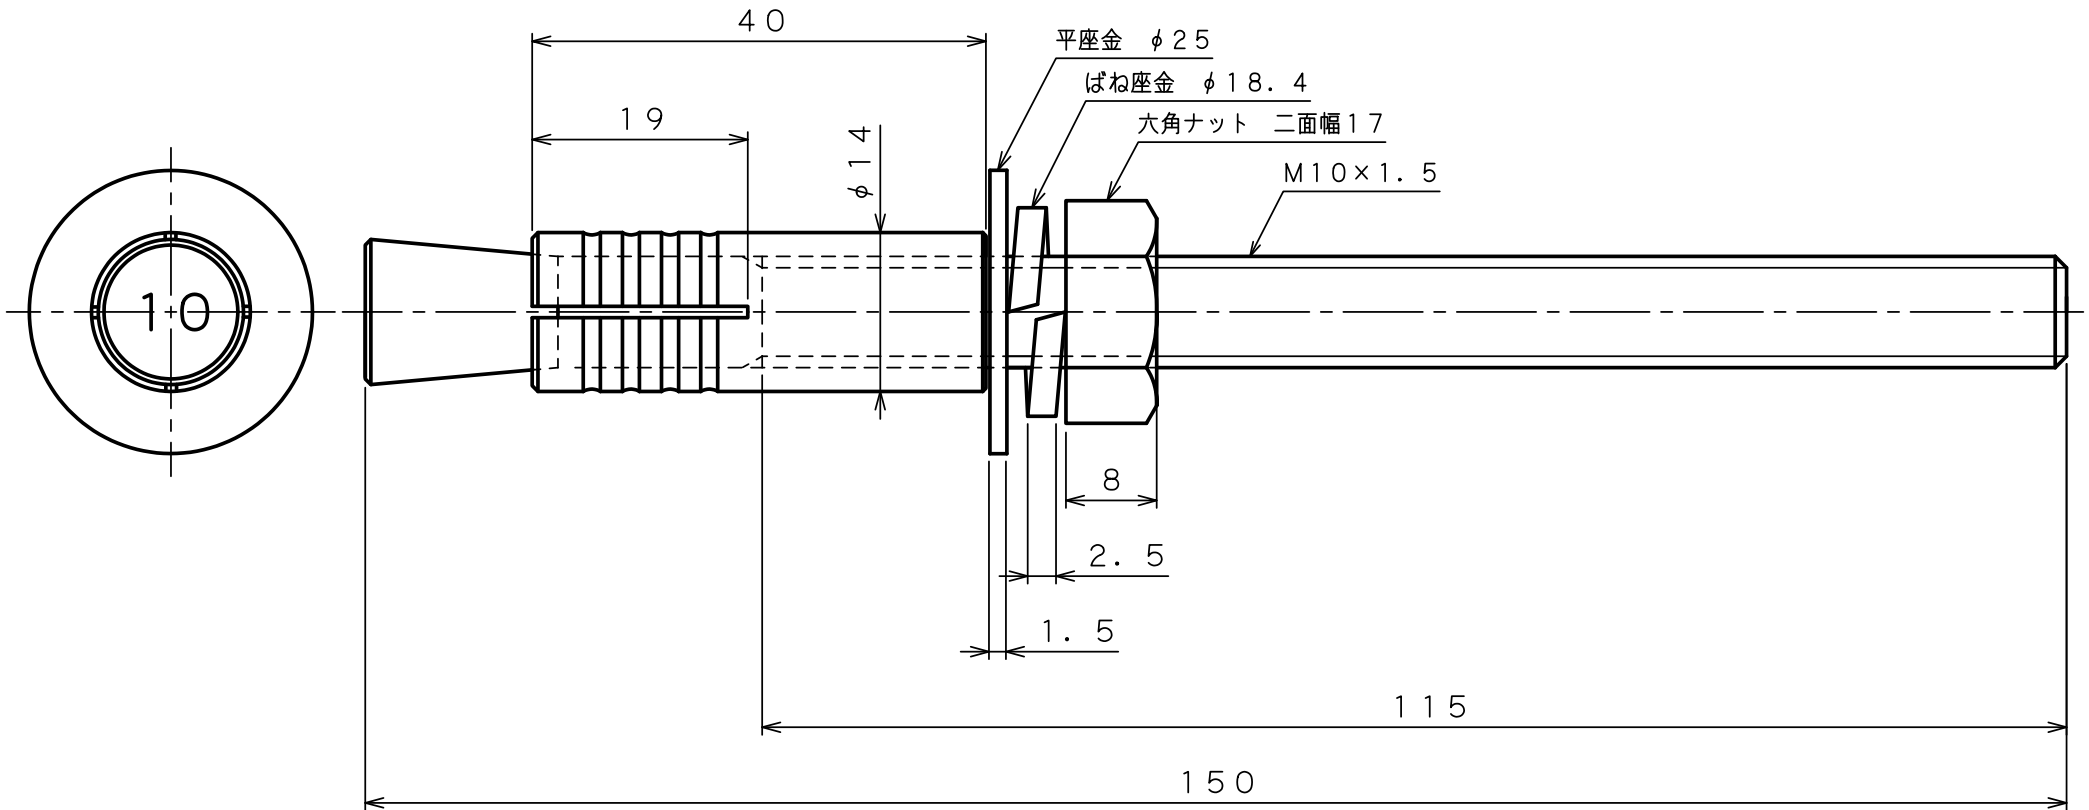

製 品 承 認 図

対象製品

ルーティセット BSタイプ

対象品番

BS-10150

出図
22.12.12
技術部

材質：ステンレス

作成年月日 22/12/12

unika ユニカ株式会社		尺度 Free	承認	検図	作図	名 称 ルーティセットBSタイプ BS-10150	図 番 RSS-1204E