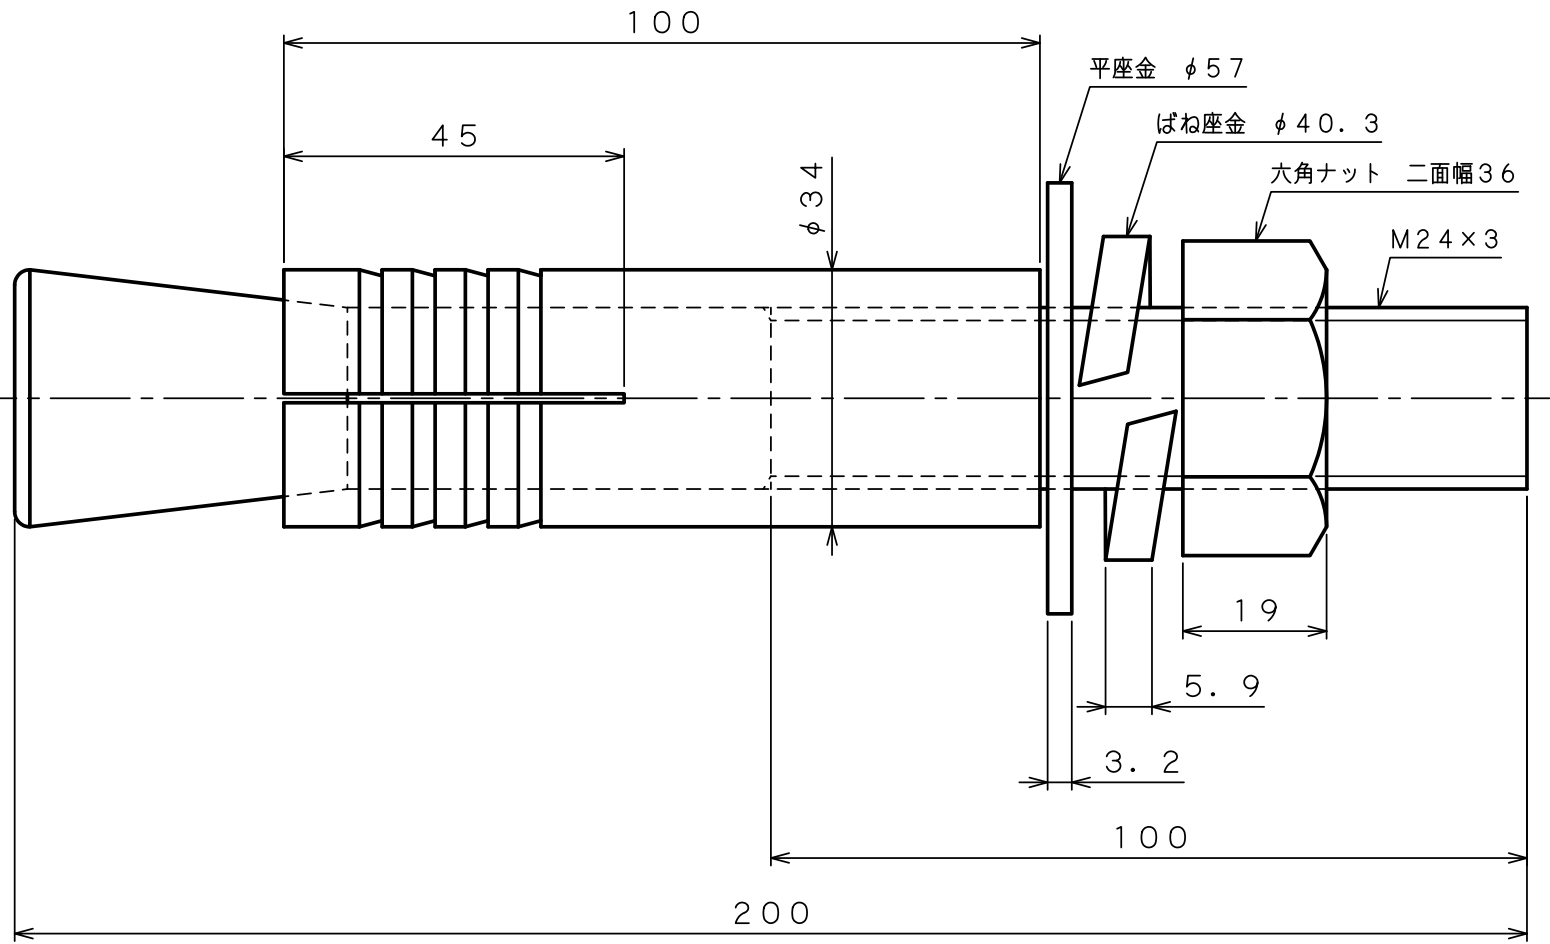

製 品 承 認 図

対象製品

ルーティセット Bタイプ

対象品番

B-24200

出図
22.12.12
技術部

表面处理：電気亜鉛めっき黄色クロメート処理

作成年月日 22/12/12

unika ユニカ株式会社		尺度 Free	承認	検図	作図	名称 ルーティセットBタイプ B-24200	図番 RSC-1700F