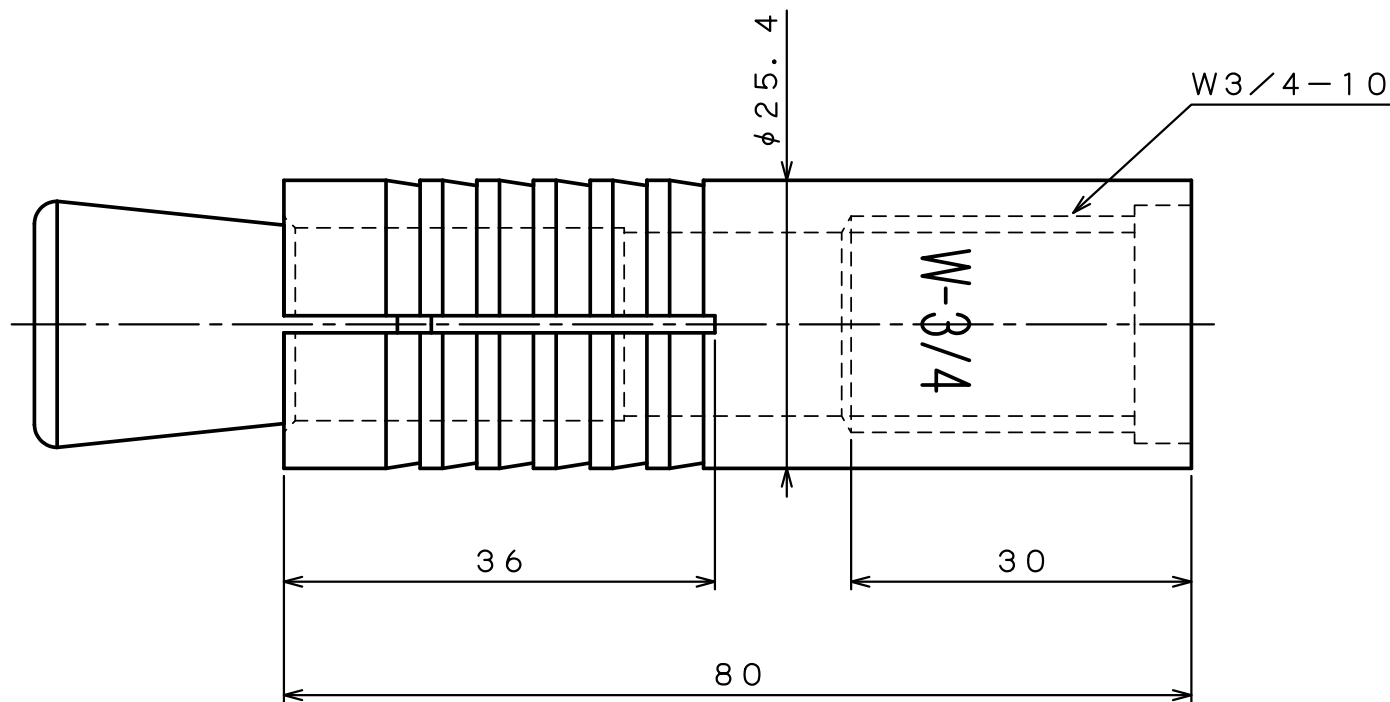

製 品 承 認 図

対象製品

ルーティカット CAタイプ

対象品番

68CA

出図
'22.12.12
技術部

表面处理：電気亜鉛めっき黄色クロメート処理

作成年月日 ' 22 / 12 / 12

unika ユニカ株式会社

尺度
Free

承認
検収
'22.12.12
柳生

検収
'22.12.12
沼田

作図
検収
'22.12.12
千葉

名称
ルーティカット
68CA

図番
RCC-2500D