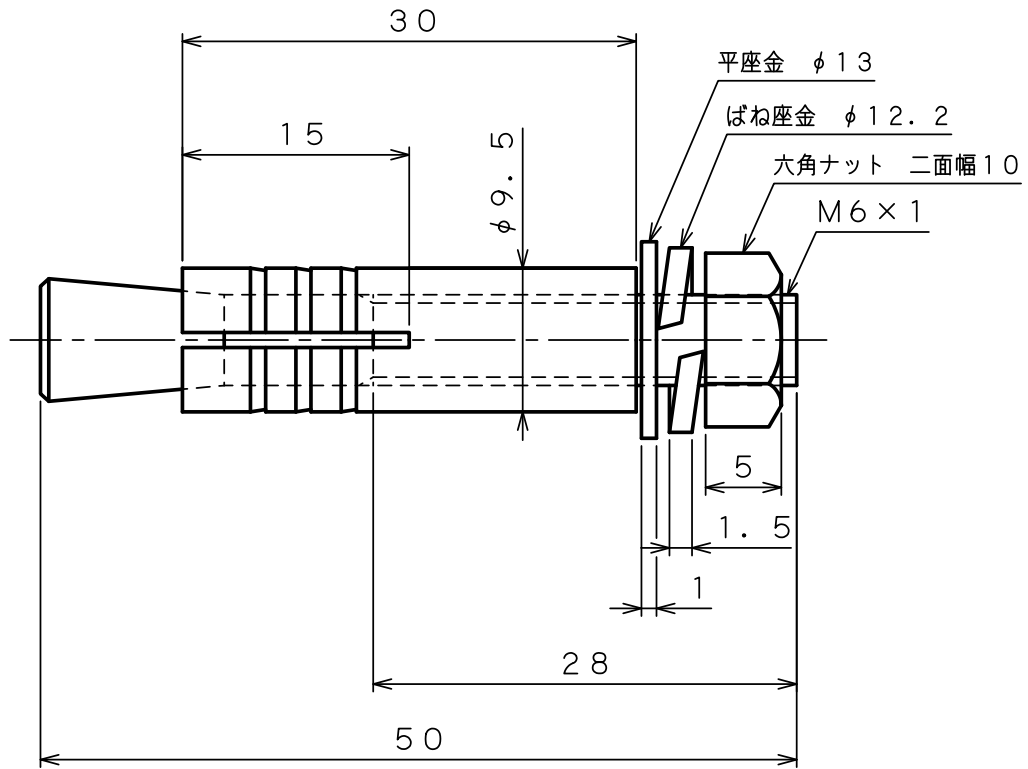

製 品 承 認 図

対象製品

ルーティセット BSタイプ

対象品番

BS-650

出図
20.12.28
技術課

材質：ステンレス

作成年月日 20/12/28

unika ユニカ株式会社

尺度
Free

承認
次長
20.12.28
柳生

検図
検収
20.12.28
沼田

作図
検収
20.12.28
千葉

名称
ルーティセットBSタイプ
BS-650

図番
RSS-1000E