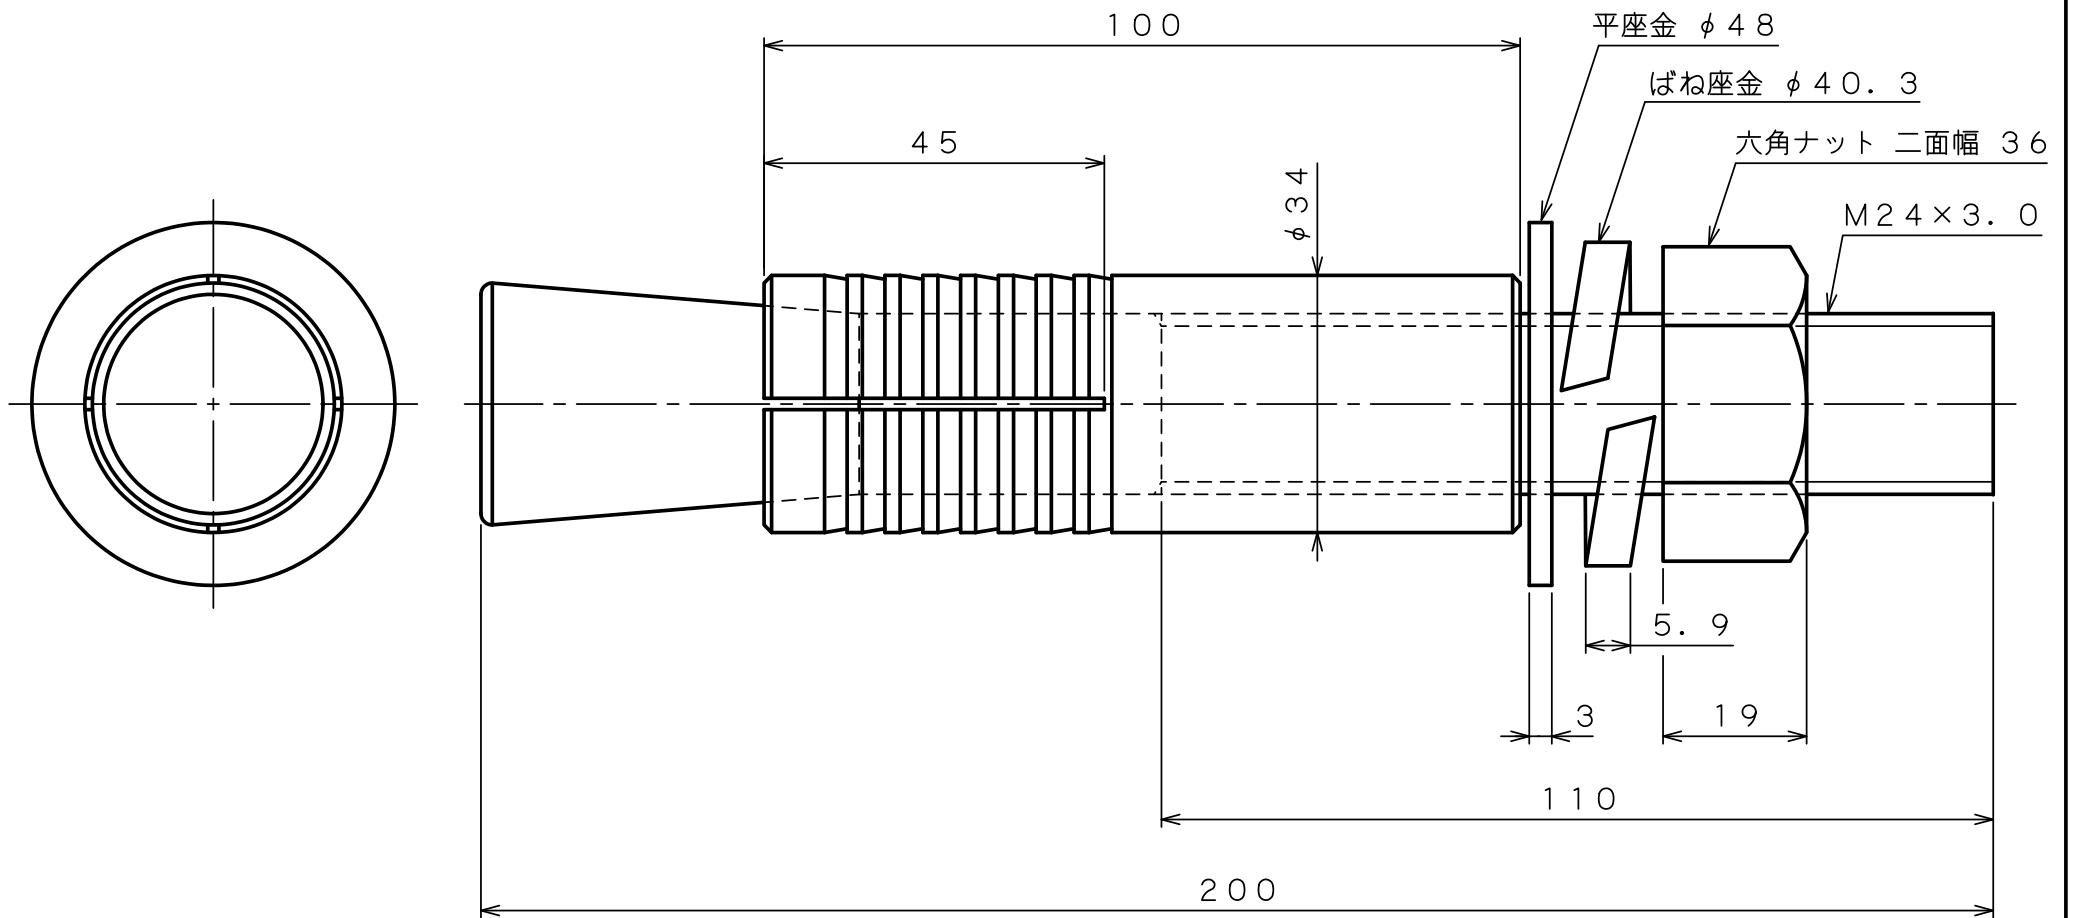

製 品 承 認 図

対象製品

ルーティセット BSタイプ

対象品番

BS-24200

出図  
22.12.12  
技術部

材質：ステンレス

作成年月日 22/12/12

unika ユニカ株式会社

尺度  
Free

承認  
検収  
22.12.12  
柳生

検収  
22.12.12  
沼田

作図  
検収  
22.12.12  
千葉

ルーティセットBSタイプ  
BS-24200

図番  
RSS-1700E