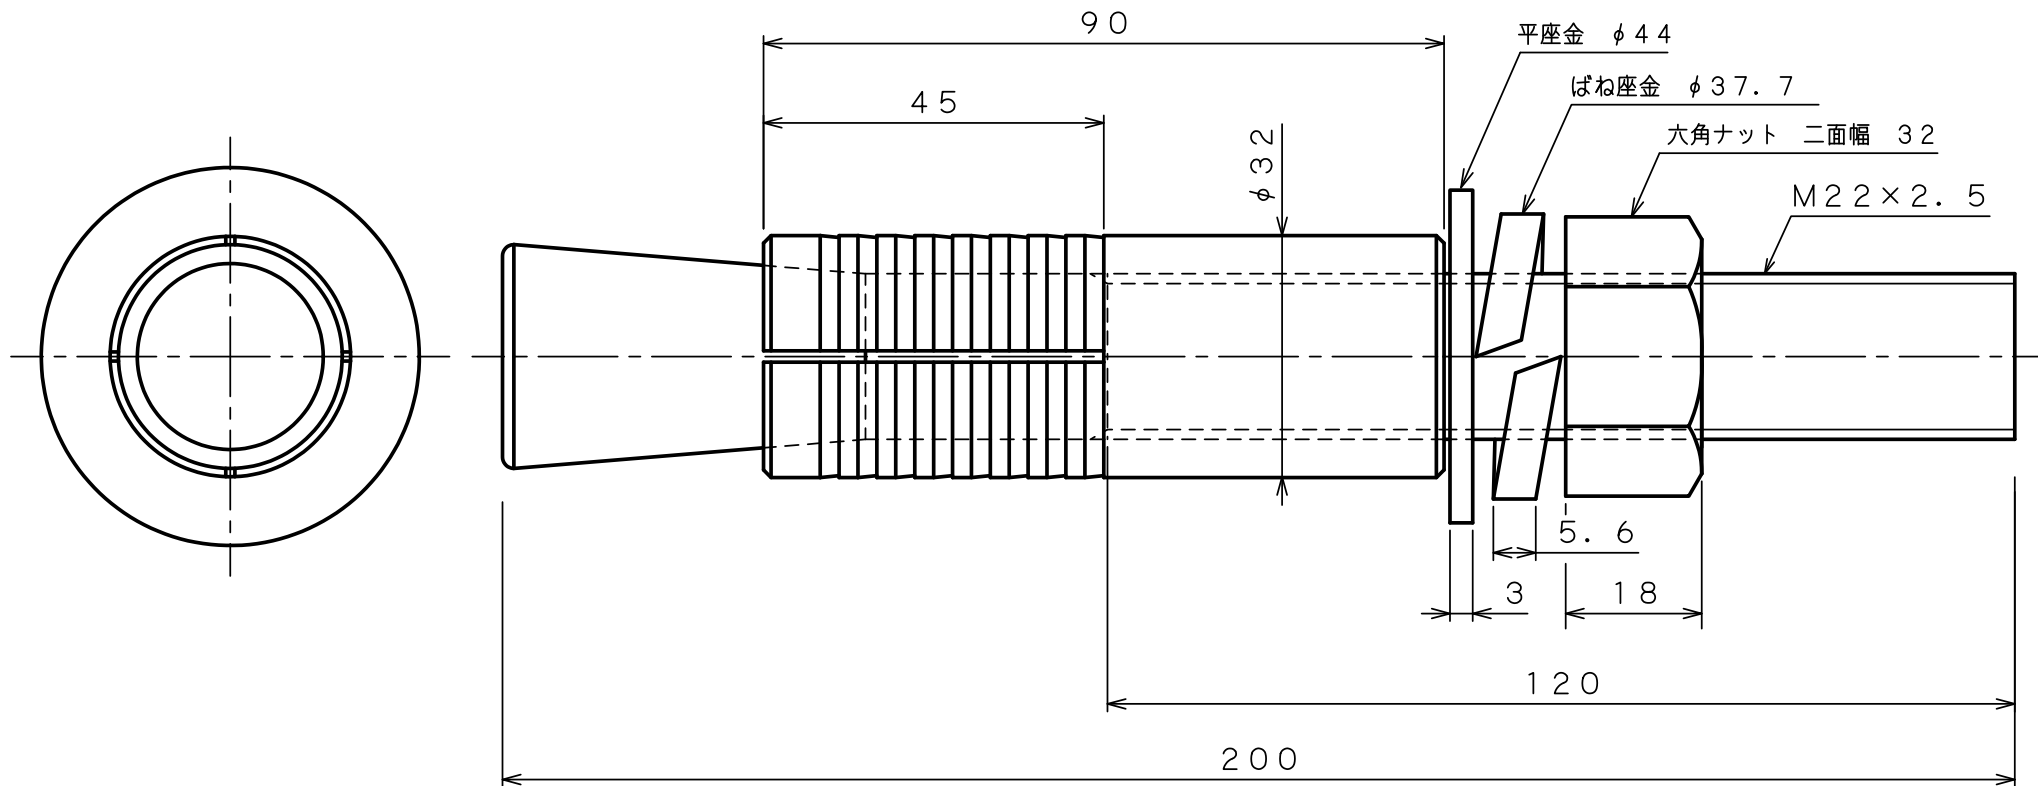

製 品 承 認 図

対象製品

ルーティセット BSタイプ

対象品番

BS-22200

出図
20.12.28
技術課

材質：ステンレス

作成年月日 20/12/28

unika ユニカ株式会社		尺度 Free	承認	検図	作図	名 称 ルーティセットBSタイプ BS-22200	図 番 RSS-1600D
			次長 20.12.28 柳生	検収 20.12.28 沼田	検収 20.12.28 千葉		