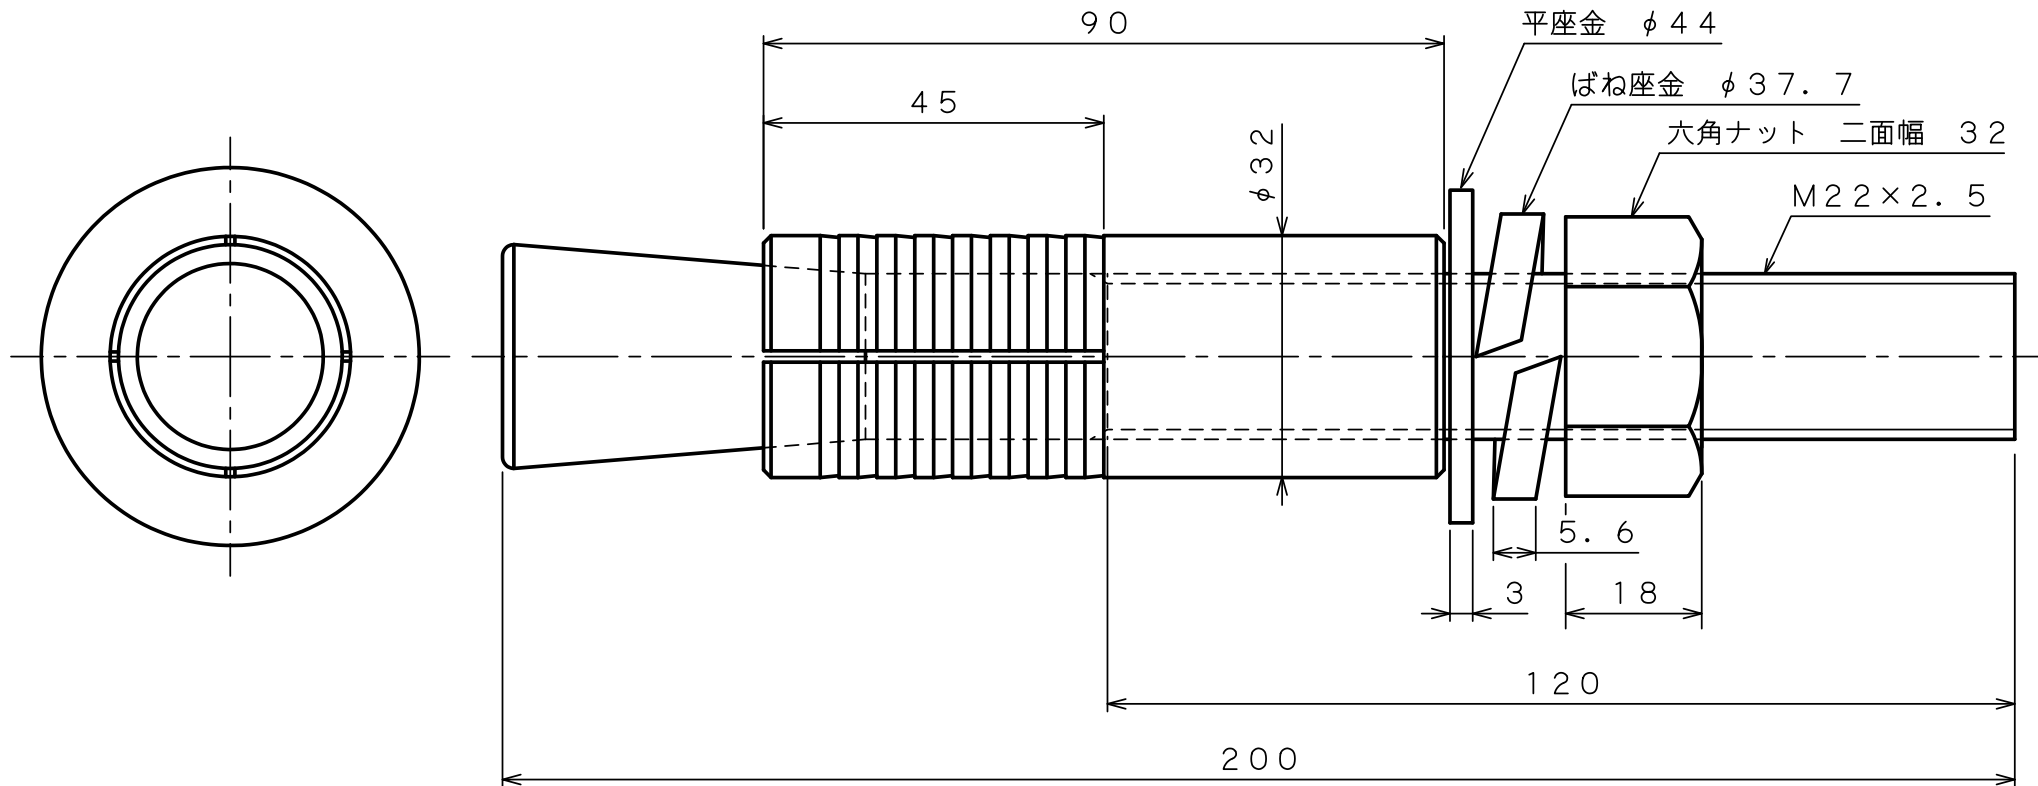

製 品 承 認 図

対象製品

ルーティセット BSタイプ

対象品番

BS-22200

出図
22.12.12
技術部

材質：ステンレス

作成年月日 22/12/12

unika ユニカ株式会社		尺度 Free	承認	検図	作図	名称 ルーティセットBSタイプ BS-22200	図番 RSS-1600E