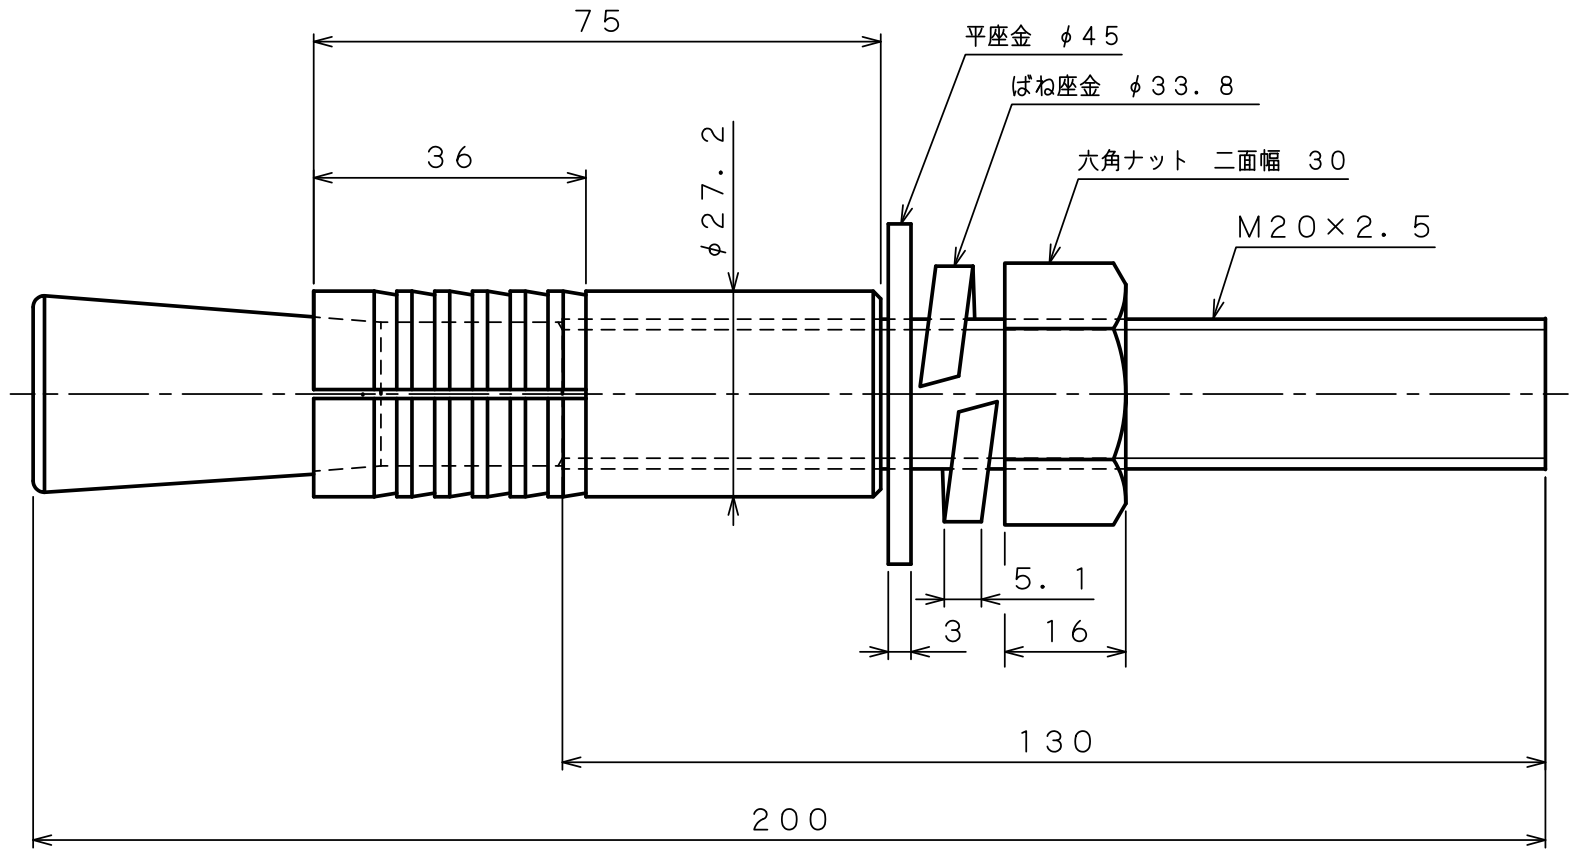

製 品 承 認 図

対象製品

ルーティセット BSタイプ

対象品番

BS-20200

出図
20.12.28
技術課

材質：ステンレス

作成年月日 ' 20 / 12 / 28

unika ユニカ株式会社		尺度 Free	承認	検図	作図	名称 ルーティセットBSタイプ BS-20200	図番 RSS-1501D
			次長 '20.12.28 柳生	検収 '20.12.28 沼田	検収 '20.12.28 千葉		