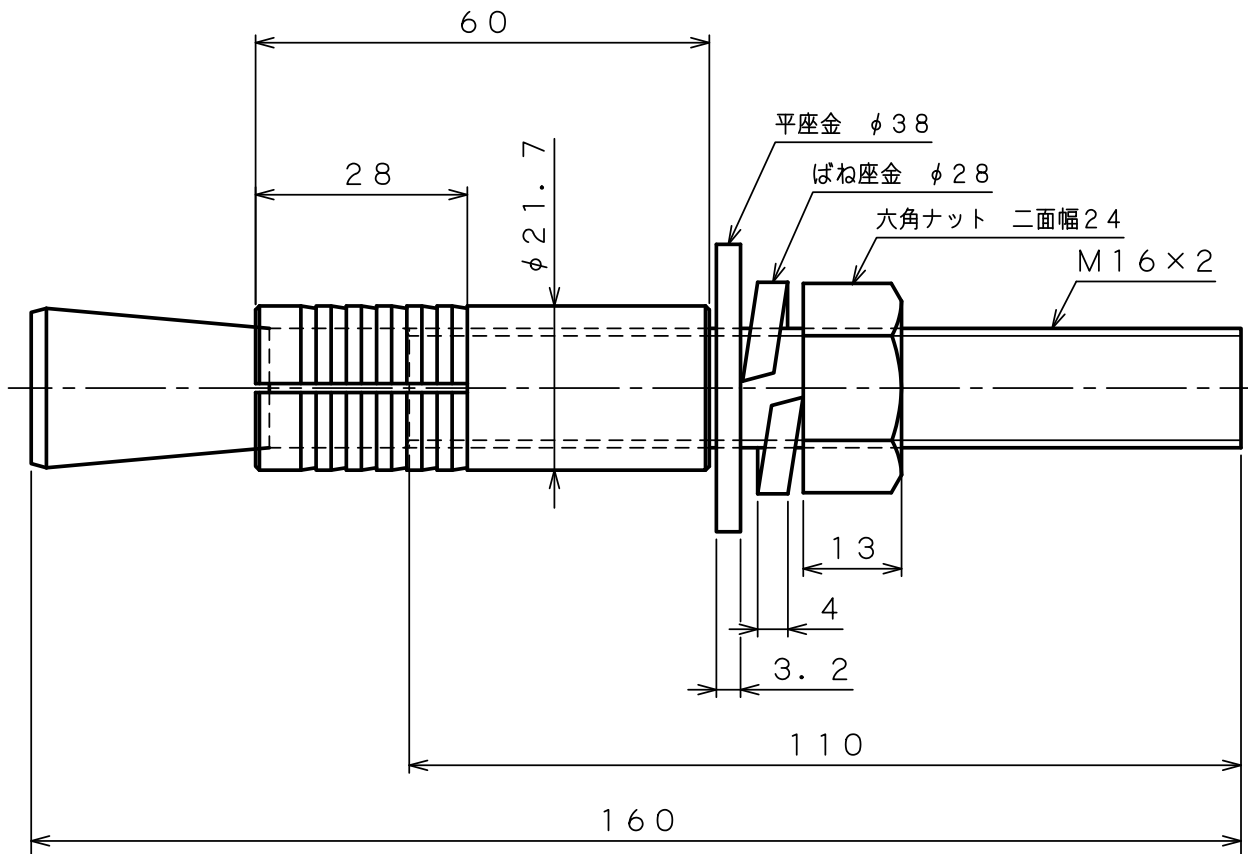

製 品 承 認 図

対象製品

ルーティセット BSタイプ

対象品番

BS-16160

unika
ユニカ株式会社

出図
20.12.28
技術課

材質：ステンレス

作成年月日 20/12/28

unika ユニカ株式会社

尺度
Free

承認
次長
20.12.28
柳生

検図
検収
20.12.28
沼田

作図
検収
20.12.28
千葉

名称
ルーティセットBSタイプ
BS-16160

図番
RSS-1403E