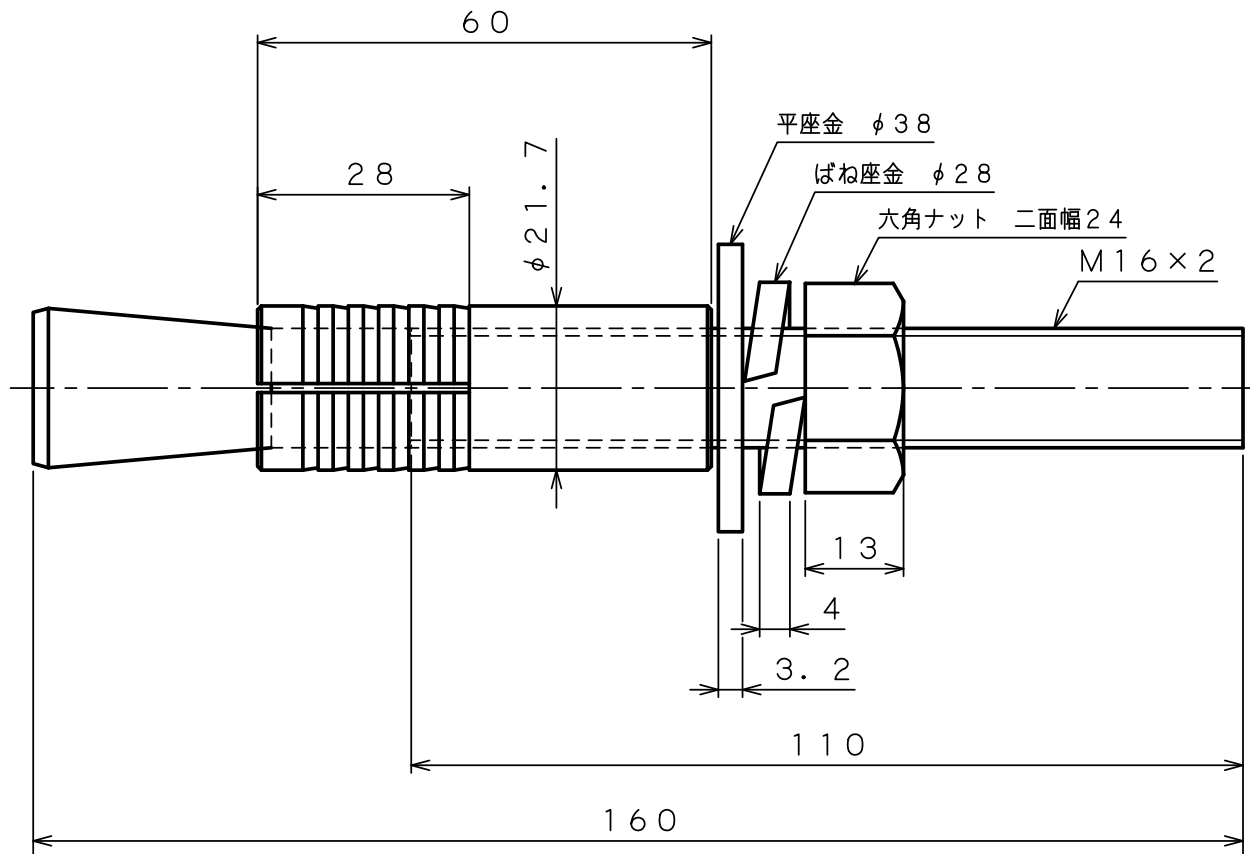

製 品 承 認 図

対象製品

ルーティセット BSタイプ

対象品番

BS-16160

出図  
22.12.12  
技術部

材質：ステンレス

作成年月日 22/12/12

unika ユニカ株式会社

尺度  
Free

承認  
検収  
22.12.12  
柳生

検収  
22.12.12  
沼田

作図  
検収  
22.12.12  
千葉

名称  
ルーティセットBSタイプ  
BS-16160

図番  
RSS-1403F