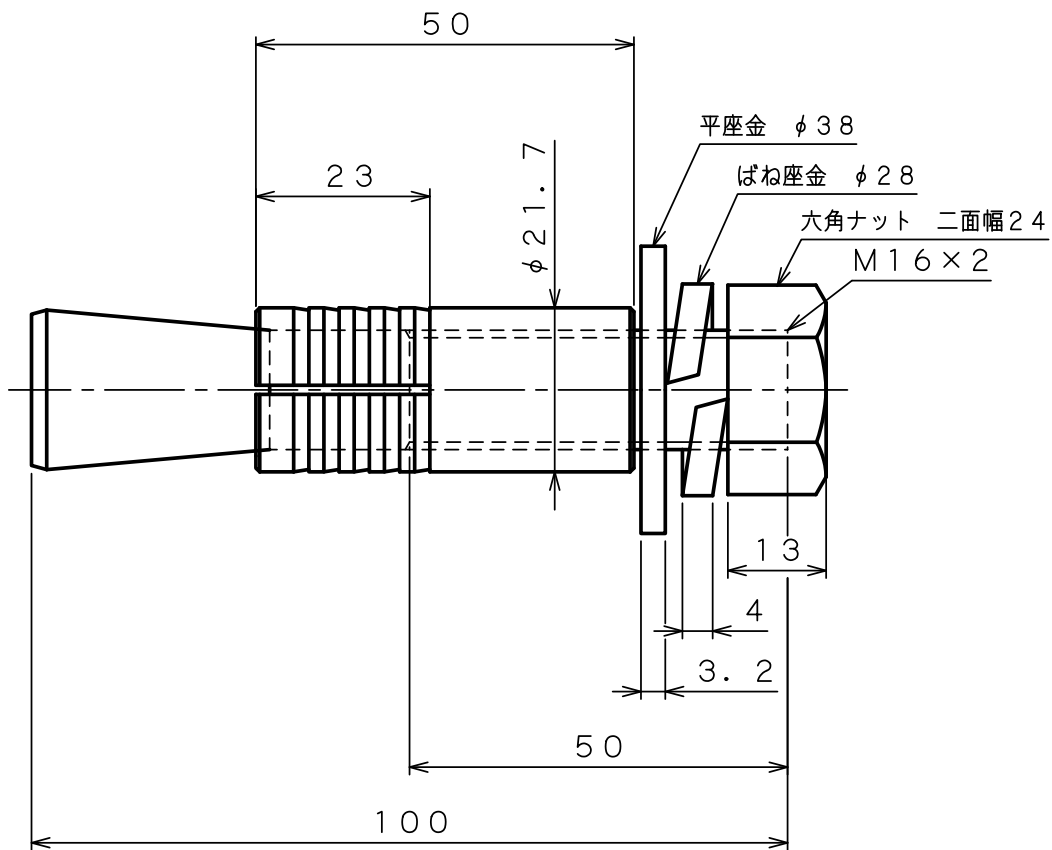

製 品 承 認 図

対象製品

ルーティセット BSタイプ

対象品番

BS-16100

出図
20.12.28
技術課

材質：ステンレス

作成年月日 20/12/28

unika ユニカ株式会社

尺度
Free

承認
次長
20.12.28
柳生

検収
検収
20.12.28
沼田

作図
検収
20.12.28
千葉

名称
ルーティセットBSタイプ
BS-16100

図番
RSS-1400E