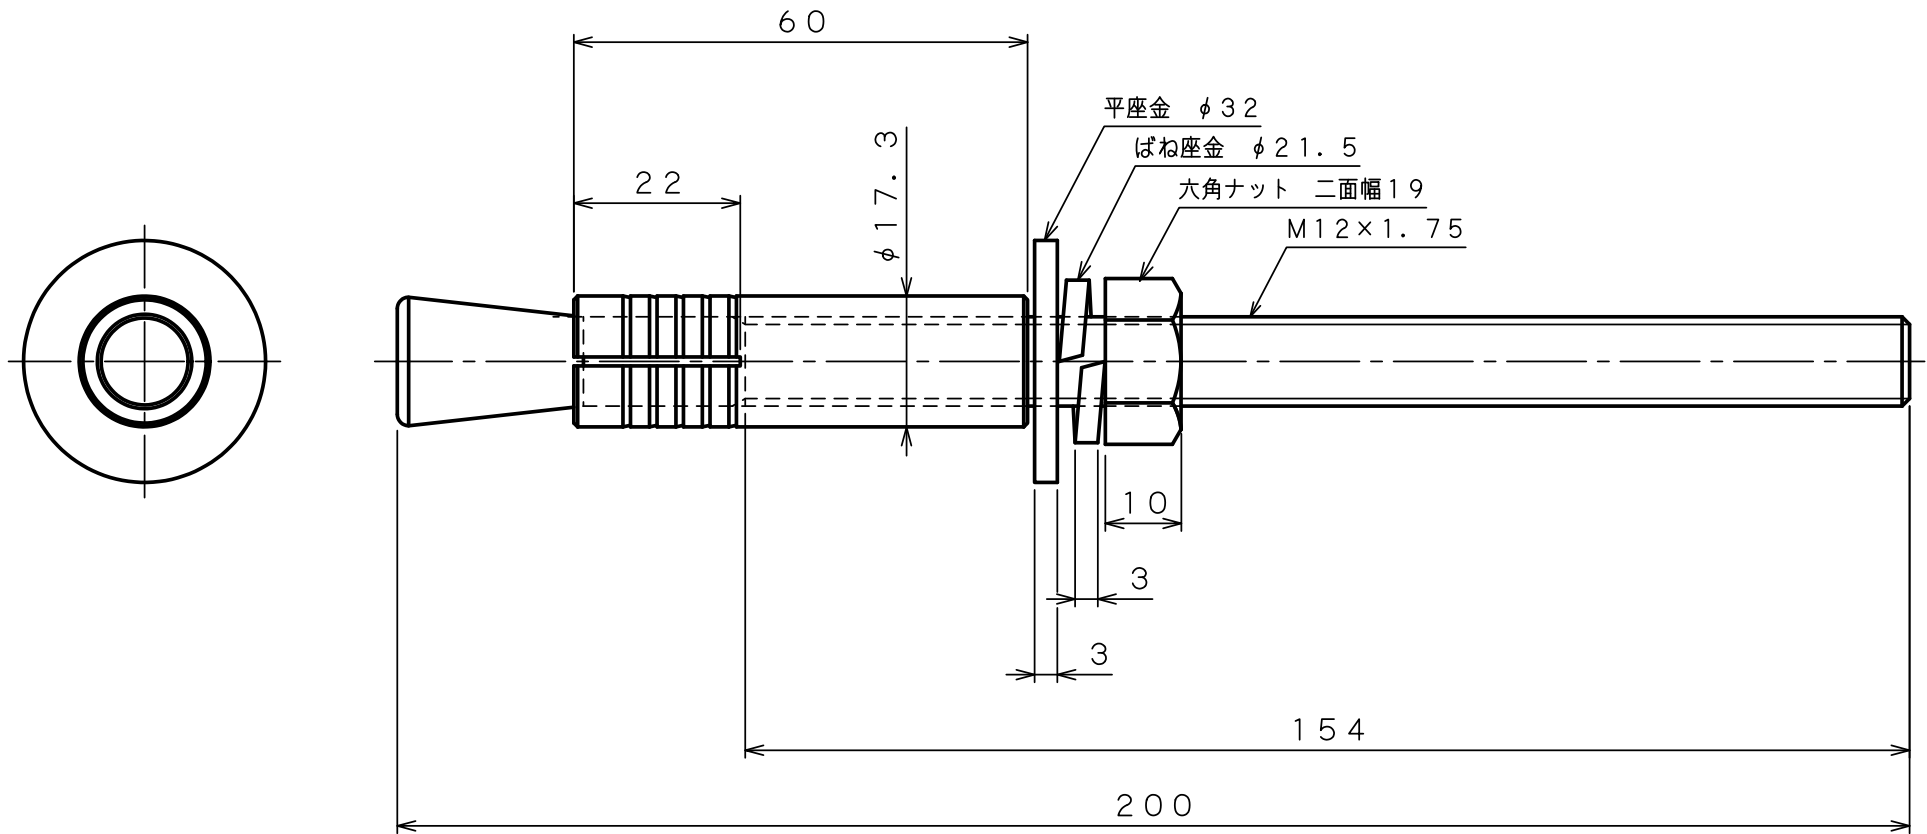

製 品 承 認 図

対象製品

ルーティセット BSタイプ

対象品番

BS-12200

出図
22.12.12
技術部

材質：ステンレス

作成年月日 22/12/12

unika ユニカ株式会社

尺度
Free

承認
検収
22.12.12
柳生

検収
22.12.12
沼田

作図
検収
22.12.12
千葉

名称
ルーティセットBSタイプ
BS-12200

図番
RSS-1304G