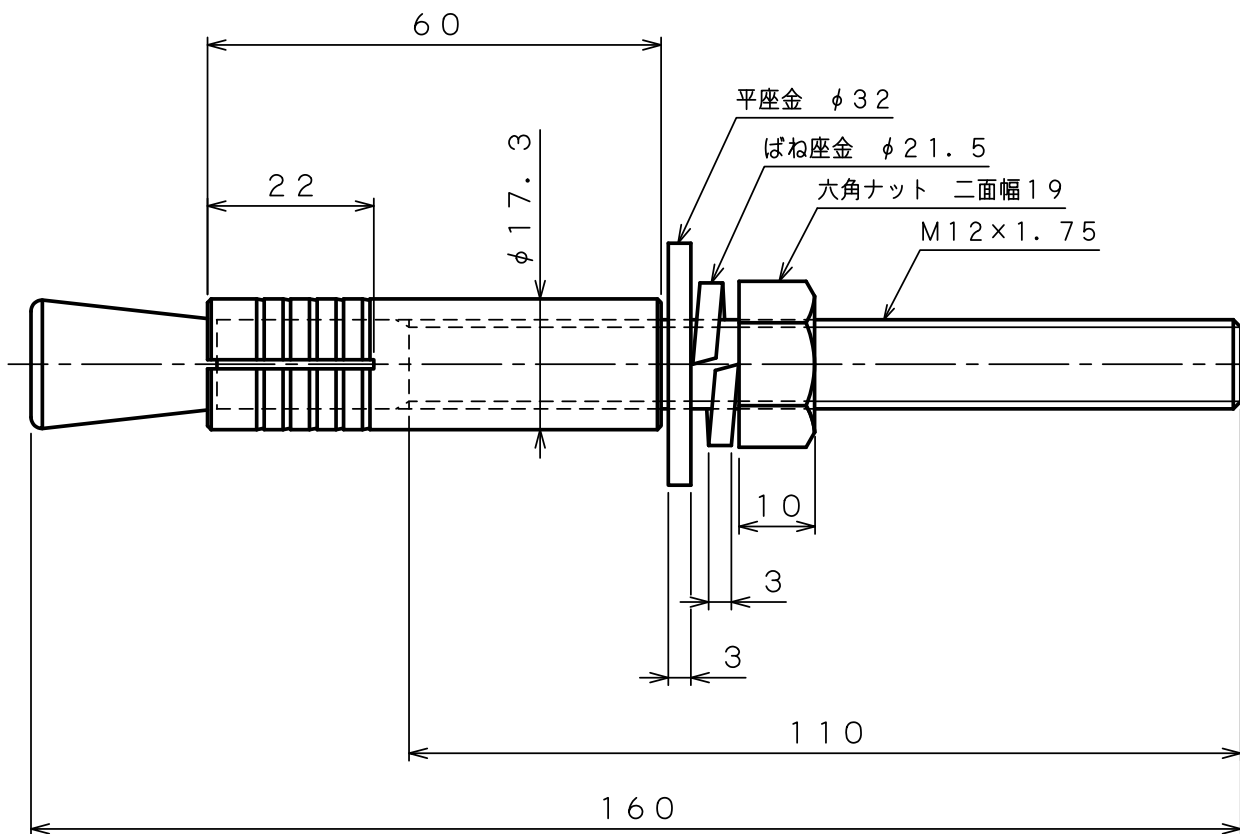

製 品 承 認 図

対象製品

ルーティセット BSタイプ

対象品番

BS-12160

出図
20.12.28
技術課

材質：ステンレス

作成年月日 20/12/28

unika ユニカ株式会社

尺度
Free

承認
次長
20.12.28
柳生

検図
検収
20.12.28
沼田

作図
検収
20.12.28
千葉

名 称
ルーティセットBSタイプ
BS-12160

図 番
RSS-1303E