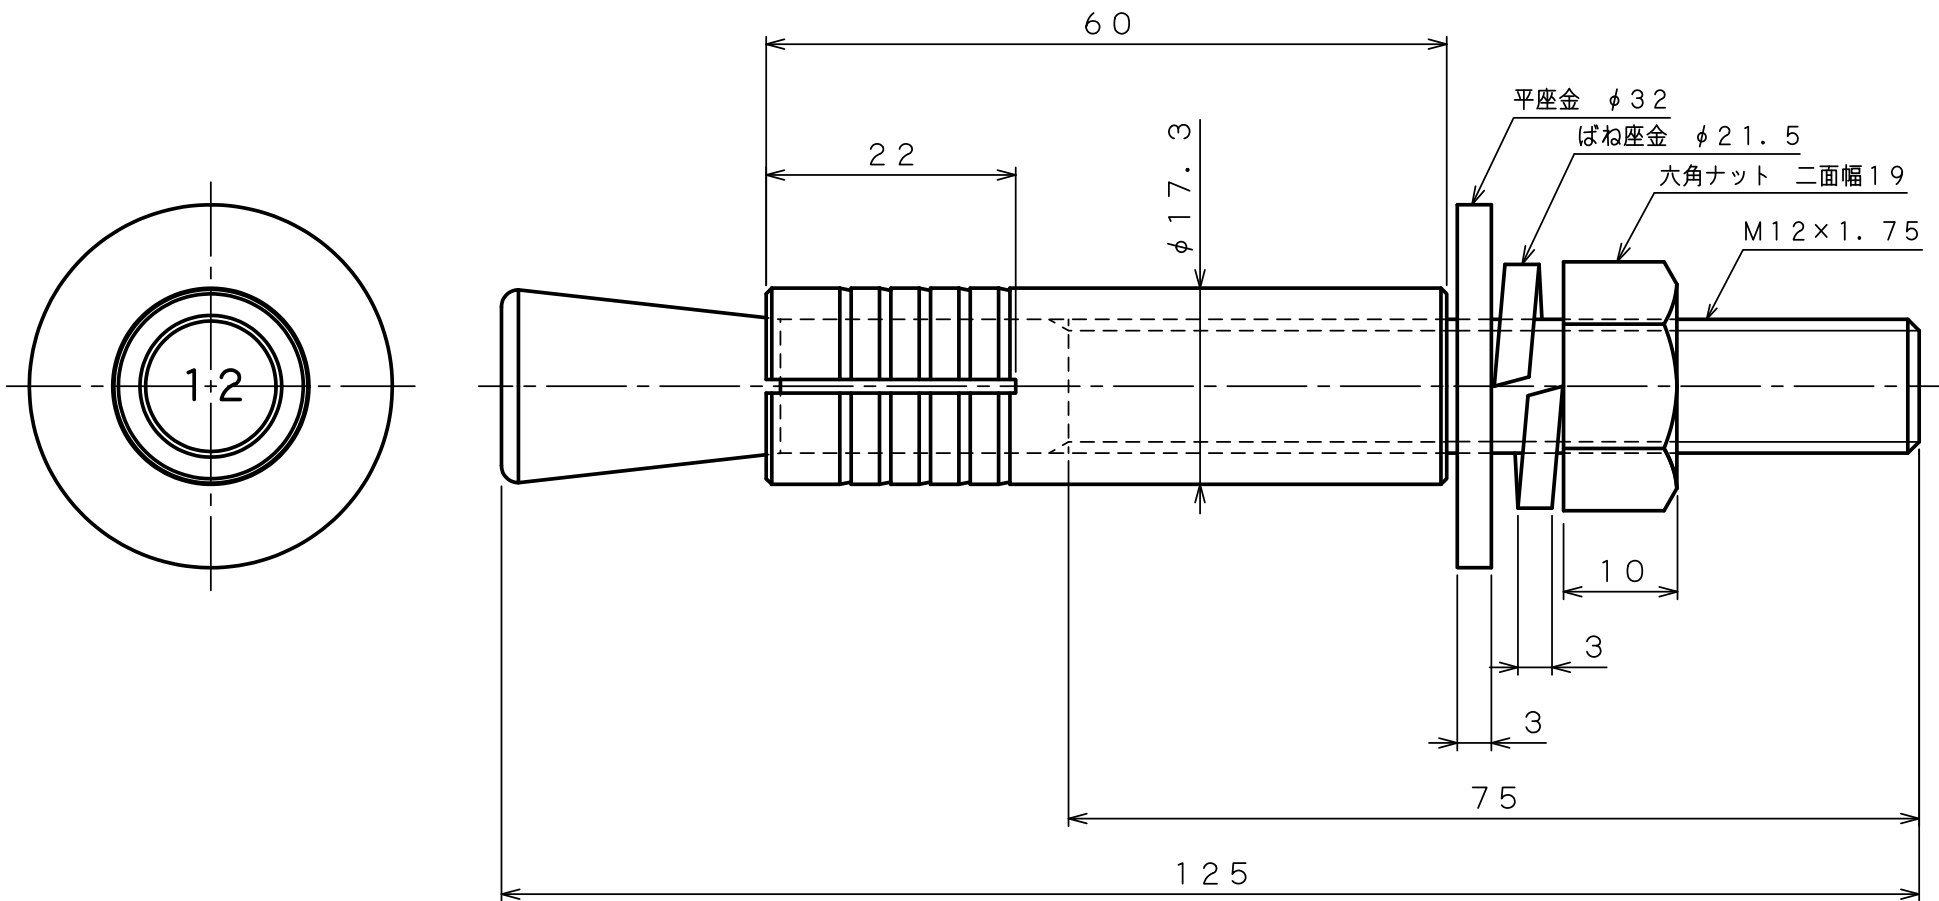

製 品 承 認 図

対象製品

ルーティセット BSタイプ

対象品番

BS-12125

出図
20.12.28
技術課

材質：ステンレス

作成年月日 20/12/28

unika ユニカ株式会社		尺度 Free	承認	検図	作図	名称 ルーティセットBSタイプ BS-12125	図番 RSS-1302E
			次長 20.12.28 柳生	検収 20.12.28 沼田	検収 20.12.28 千葉		