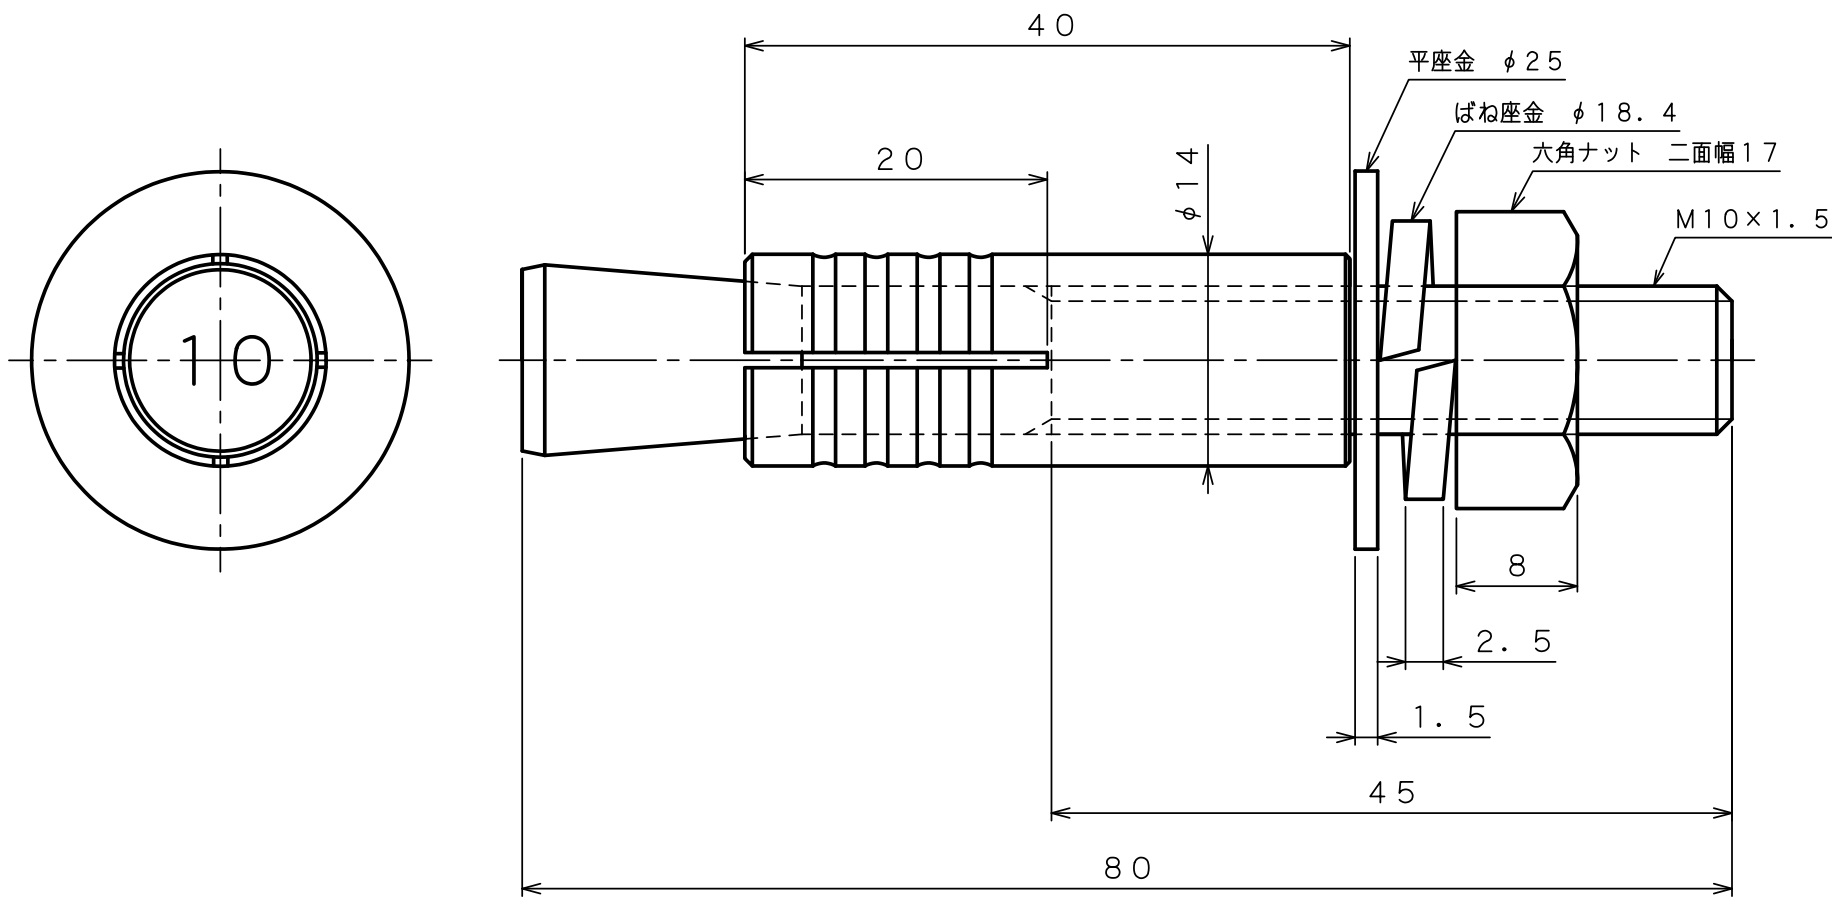

製 品 承 認 図

対象製品

ルーティセット BSタイプ

対象品番

BS-1080

出図  
22.12.12  
技術部

材質：ステンレス

作成年月日 22/12/12

unika ユニカ株式会社		尺度 Free	承認	検図	作図	名称 ルーティセットBSタイプ BS-1080	図番 RSS-1201G