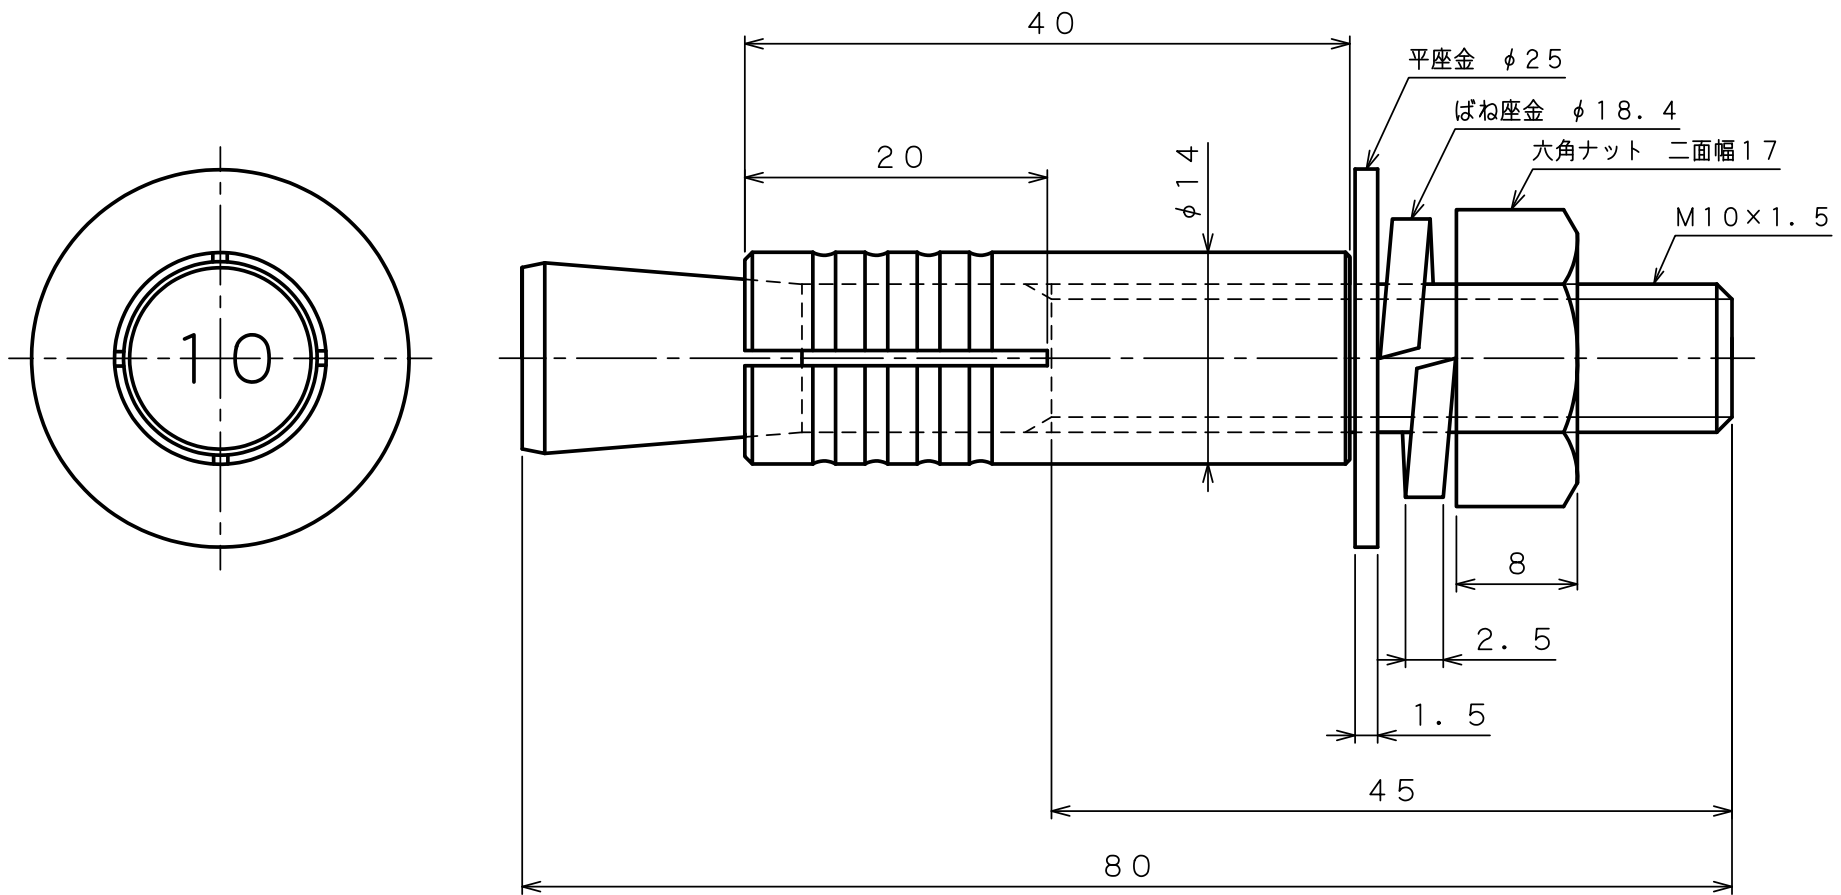

製 品 承 認 図

対象製品

ルーティセット BSタイプ

対象品番

BS-1080

出図  
20.12.28  
技術課

材質：ステンレス

作成年月日 20/12/28

unika ユニカ株式会社		尺度 Free	承認	検図	作図	名称 ルーティセットBSタイプ BS-1080	図番 RSS-1201F
			次長 20.12.28 柳生	検収 20.12.28 沼田	検収 20.12.28 千葉		