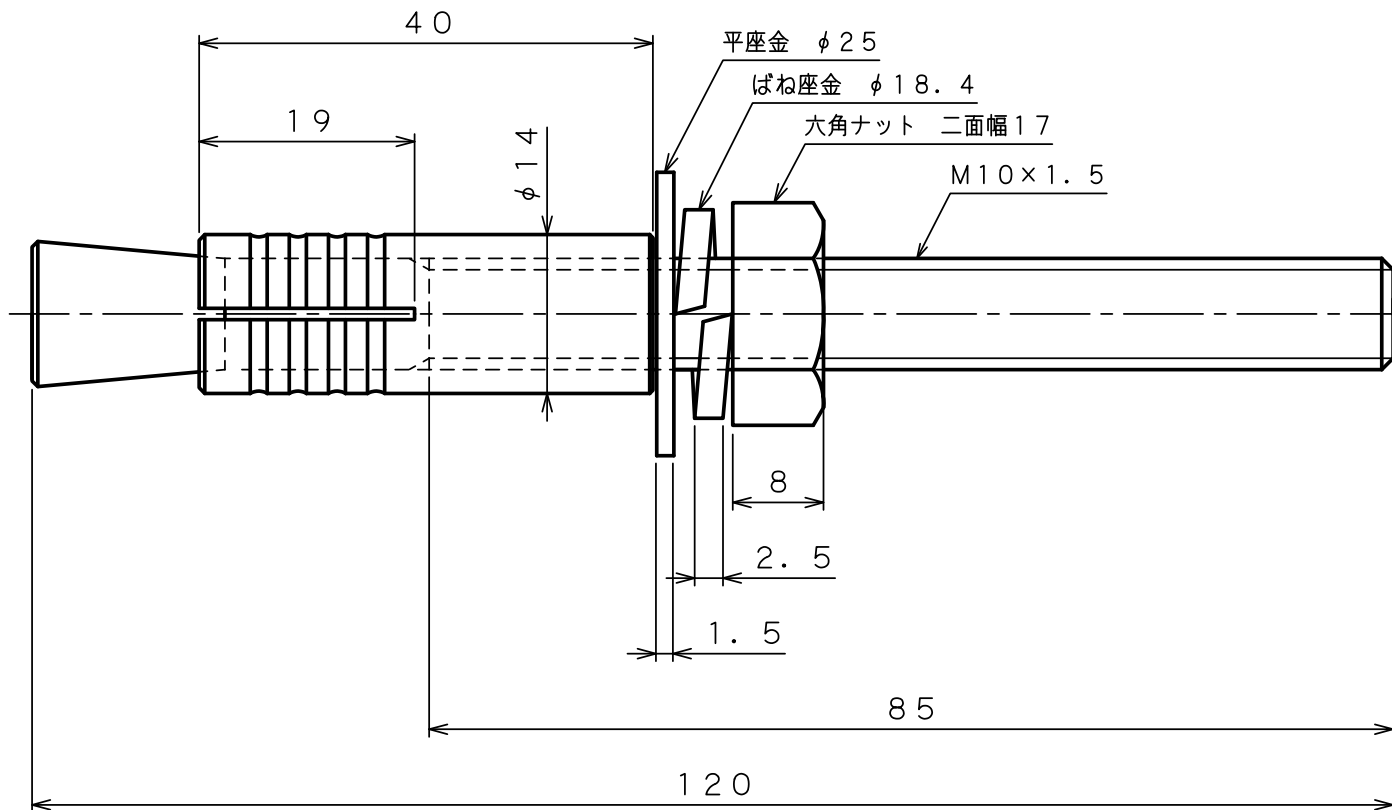

製 品 承 認 図

対象製品

ルーティセット BSタイプ

対象品番

BS-10120

出図
22.12.12
技術部

材質：ステンレス

作成年月日 22/12/12

unika ユニカ株式会社

尺度
Free

承認
検収
22.12.12
柳生

検収
22.12.12
沼田

作図
検収
22.12.12
千葉

名称
ルーティセットBSタイプ
BS-10120

図番
RSS-1203G