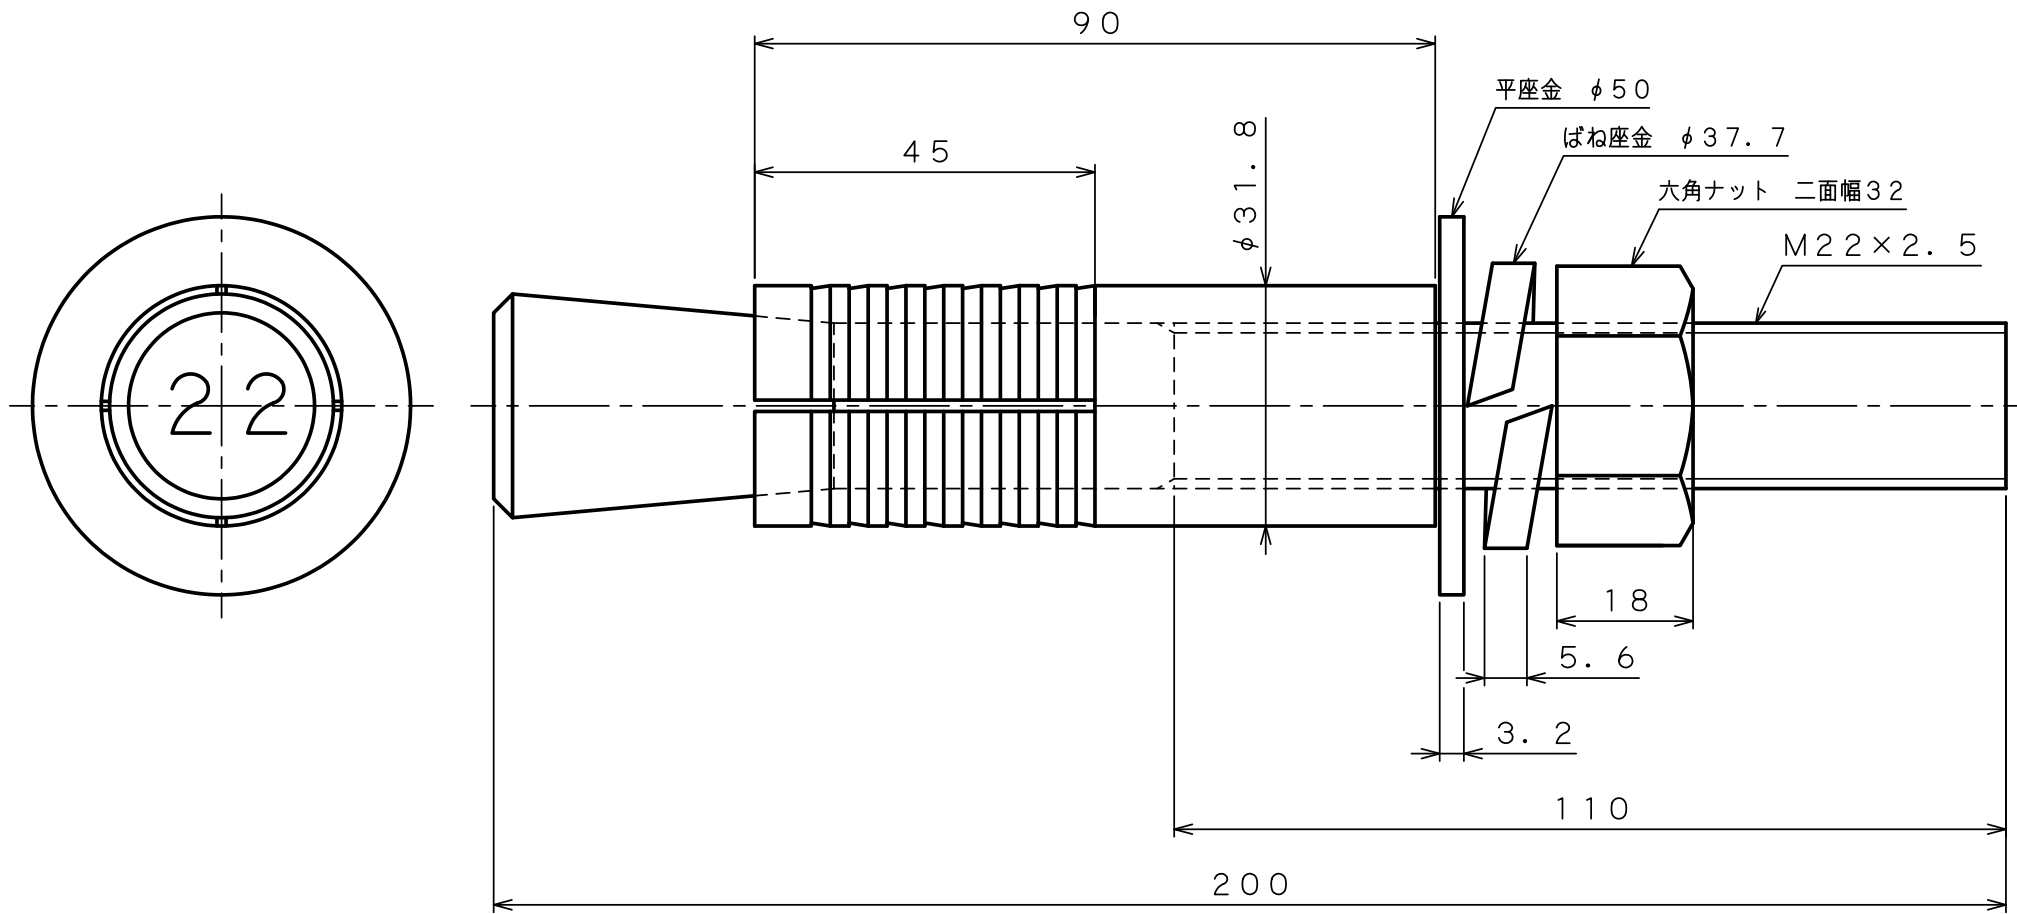

製 品 承 認 図

対象製品

ルーティセット Bタイプ

対象品番

B-22200

出図
22.12.12
技術部

表面处理：電気亜鉛めっき黄色クロメート処理

作成年月日 22/12/12

unika ユニカ株式会社		尺度 Free	承認	検図	作図	名称 ルーティセットBタイプ B-22200	図番 RSC-1600F
			 検収 22.12.12 柳生	 検収 22.12.12 沼田	 検収 22.12.12 千葉		