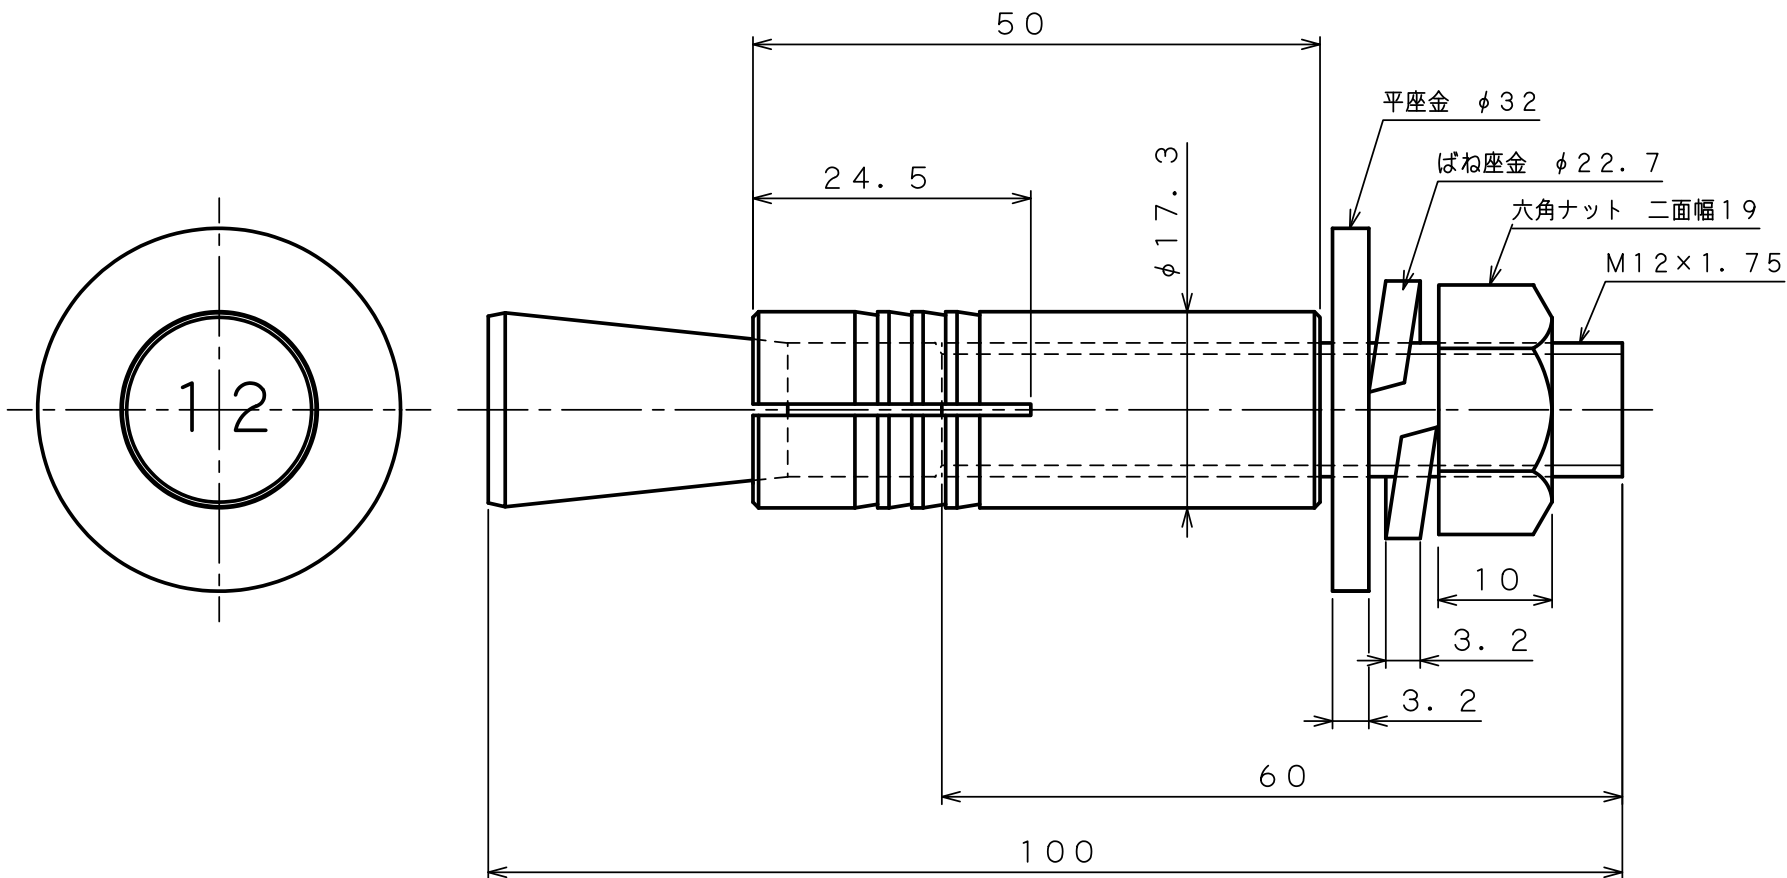

製 品 承 認 図

対象製品

ルーティセット Bタイプ

対象品番

B-12100

出図
22.12.12
技術部

表面处理：電気亜鉛めっき黄色クロメート処理

作成年月日 22/12/12

unika ユニカ株式会社		尺度	承認	検図	作図	名称	図番
		Free	22.12.12 柳生	22.12.12 沼田	22.12.12 千葉	ルーティセットBタイプ B-12100	RSC-1300F