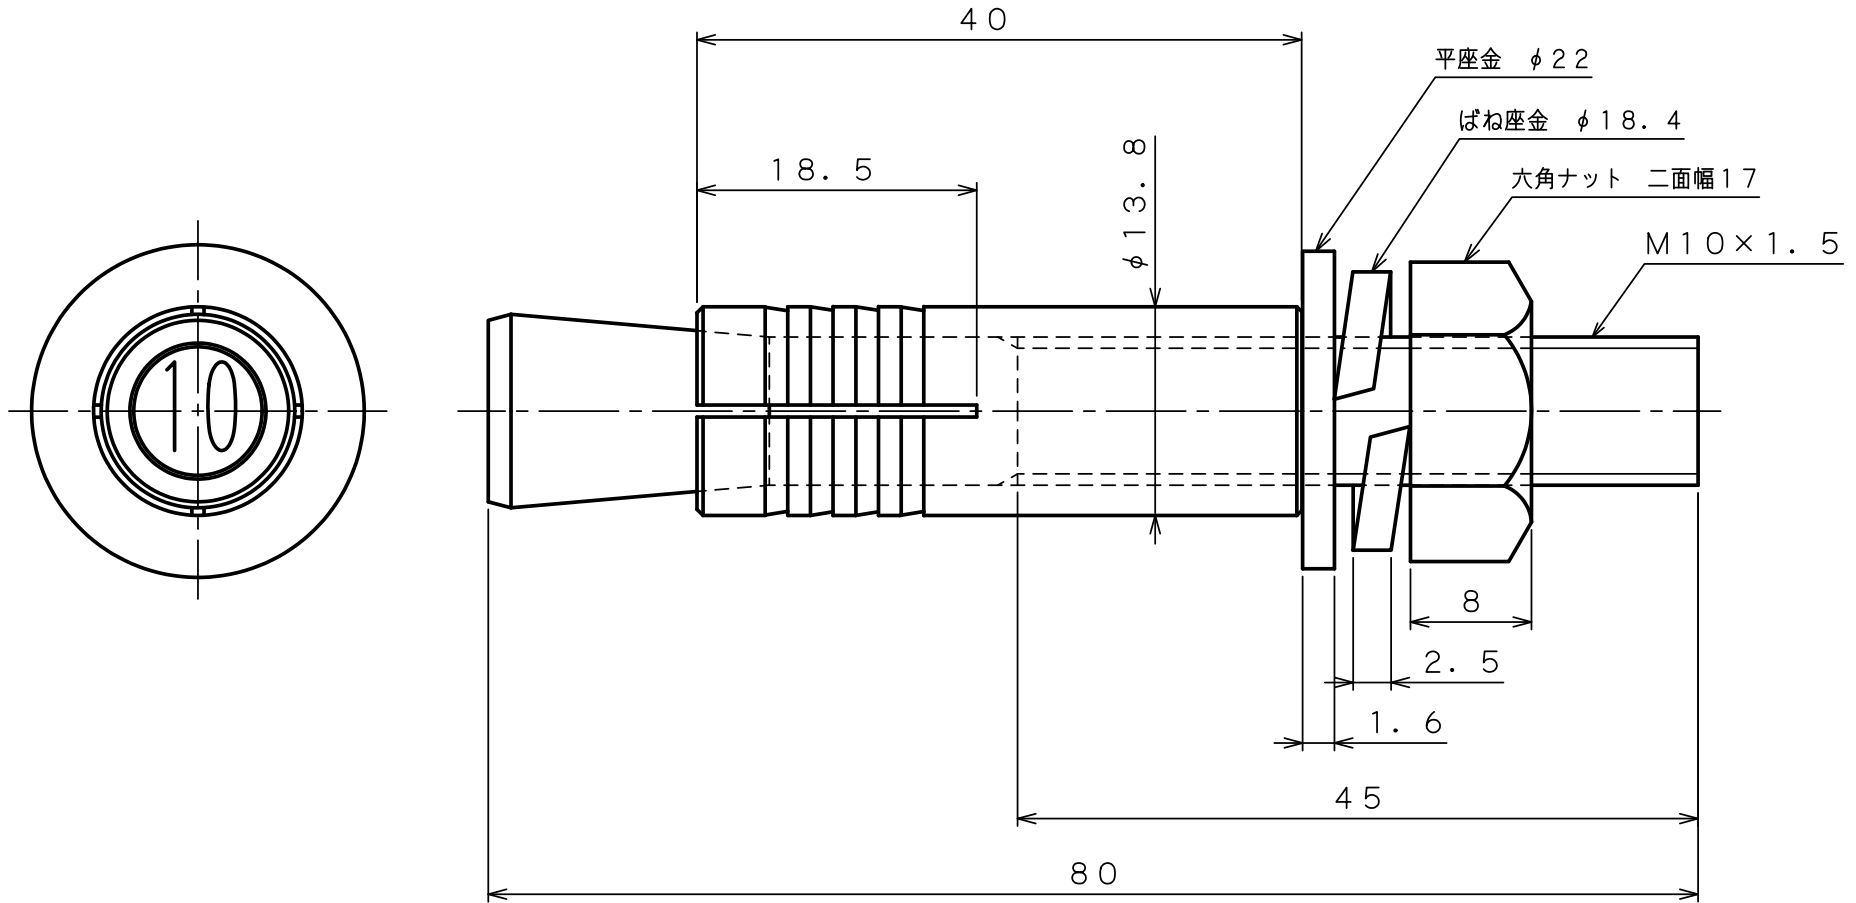

製 品 承 認 図

対象製品

ルーティセット Bタイプ

対象品番

B-1080

出図
22.12.12
技術部

表面处理：電気亜鉛めっき黄色クロメート処理

作成年月日 22/12/12

unika ユニカ株式会社		尺度 Free	承認	検図	作図	名称 ルーティセットBタイプ B-1080	図番 RSC-1201F
			検収 22.12.12 柳生	検収 22.12.12 沼田	検収 22.12.12 千葉		