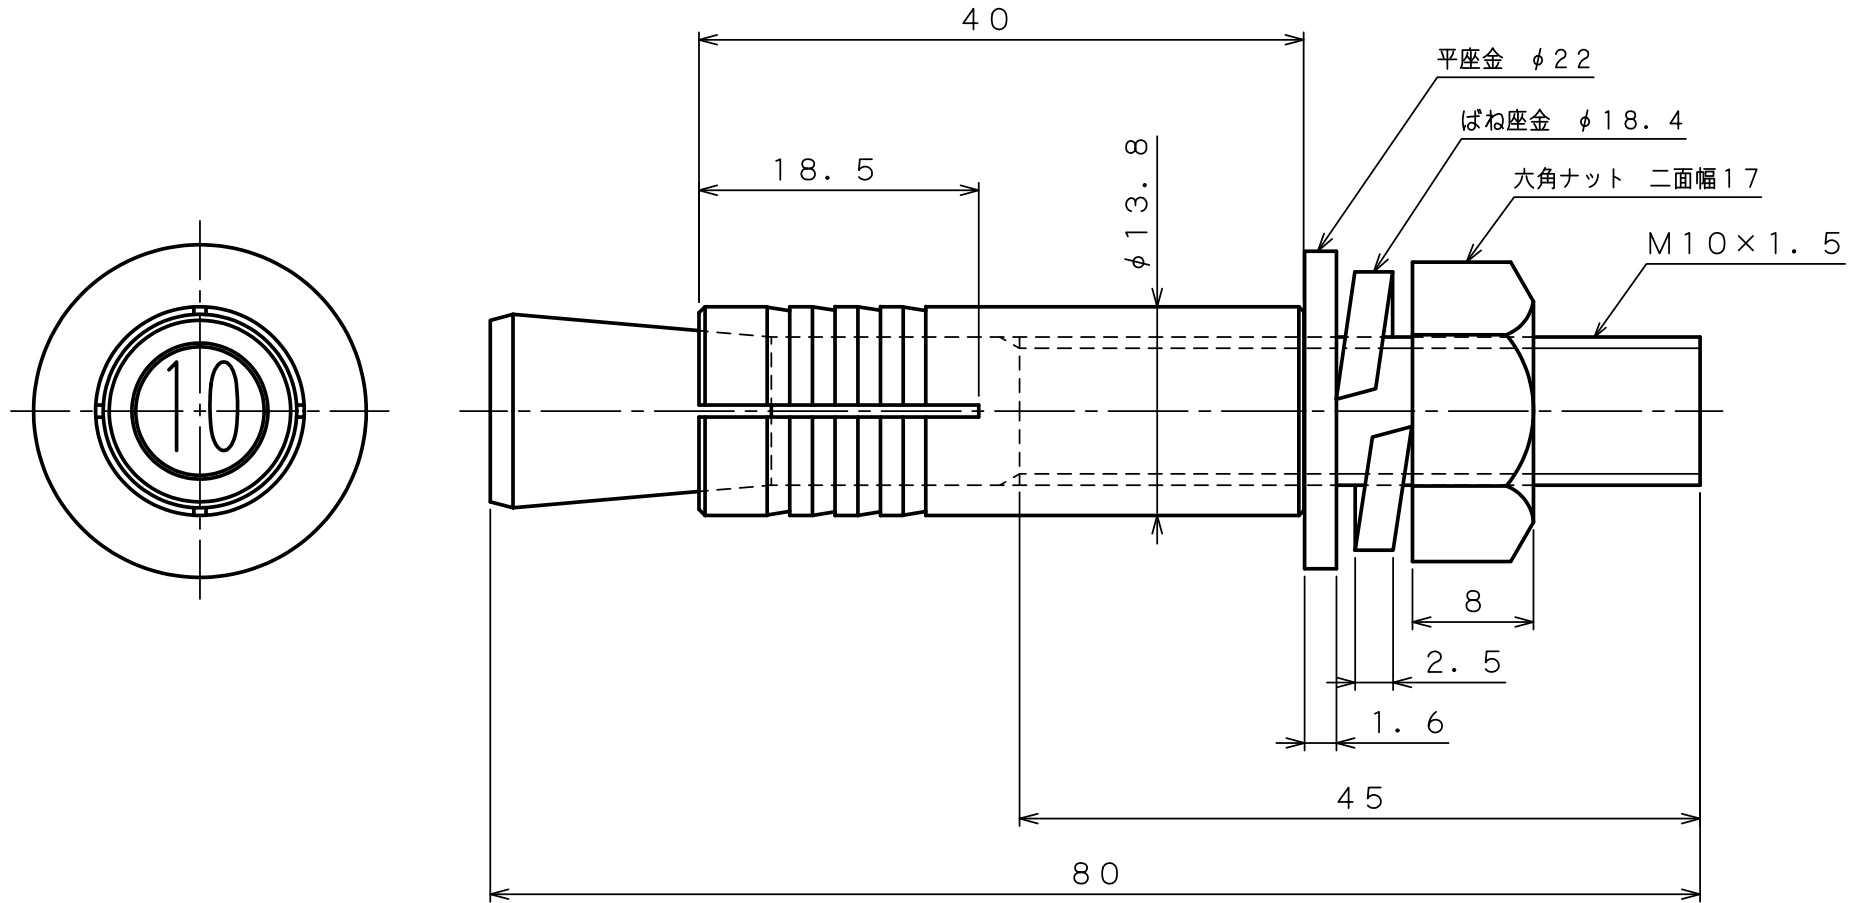

製 品 承 認 図

対象製品

ルーティセット Bタイプ

対象品番

B-1080

出図
20.12.28
技術課

表面处理：電気亜鉛めっき黄色クロメート処理

作成年月日 20/12/28

unika ユニカ株式会社		尺度 Free	承認	検収	作図	名称 ルーティセットBタイプ B-1080	図番 RSC-1201E
			 次長 20.12.28 柳生	 検収 20.12.28 沼田	 検収 20.12.28 千葉		