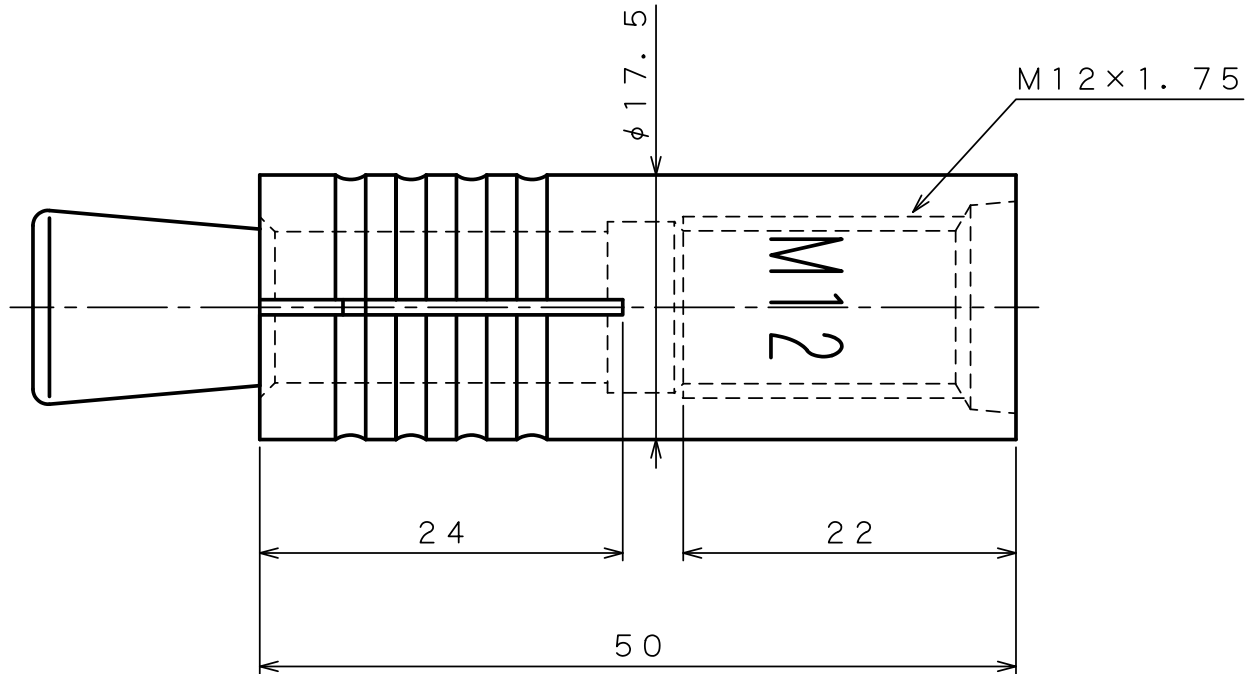

製 品 承 認 図

対象製品

ルーティカット CAタイプ

対象品番

12CA

出図
20.12.28
技術課

表面处理：電気亜鉛めっき黄色クロメート処理

作成年月日 20/12/28

unika ユニカ株式会社		尺度 Free	承認	検図	作図	名称 ルーティカット 12CA	図番 RCC-1300C
			次長 20.12.28 柳生	検収 20.12.28 沼田	検収 20.12.28 千葉		